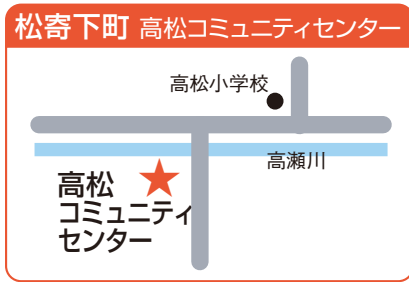

リサイクルステーション

H27年.1月現在

出雲地域 (回収品目:古紙)

- 毎週火・水・木曜日午前7:30~午後1:00までのステーションの開設時間内にお出してください。(但し、開設時間が異なるステーションがあります。ご確認ください。)
- 祝日、振替休日、年末年始(12月30日~1月4日)はお休みします。
- 事業所の古紙はステーションへの持ち出しは出来ません。

この看板が目印です

火曜日開設のステーション