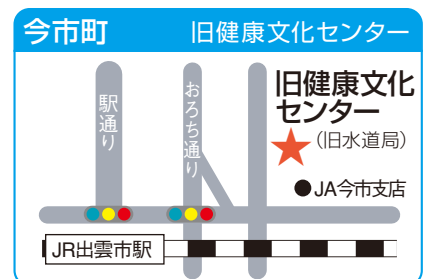

水曜日開設のステーション

- 市内のどちらのステーションを利用されてもかまいません。
- 決められた曜日・時間を守ってください。
- リサイクルステーションが変更になる場合もありますので、不明な場合はお問い合わせください。

問い合わせ先：環境施設課 電話21-6988