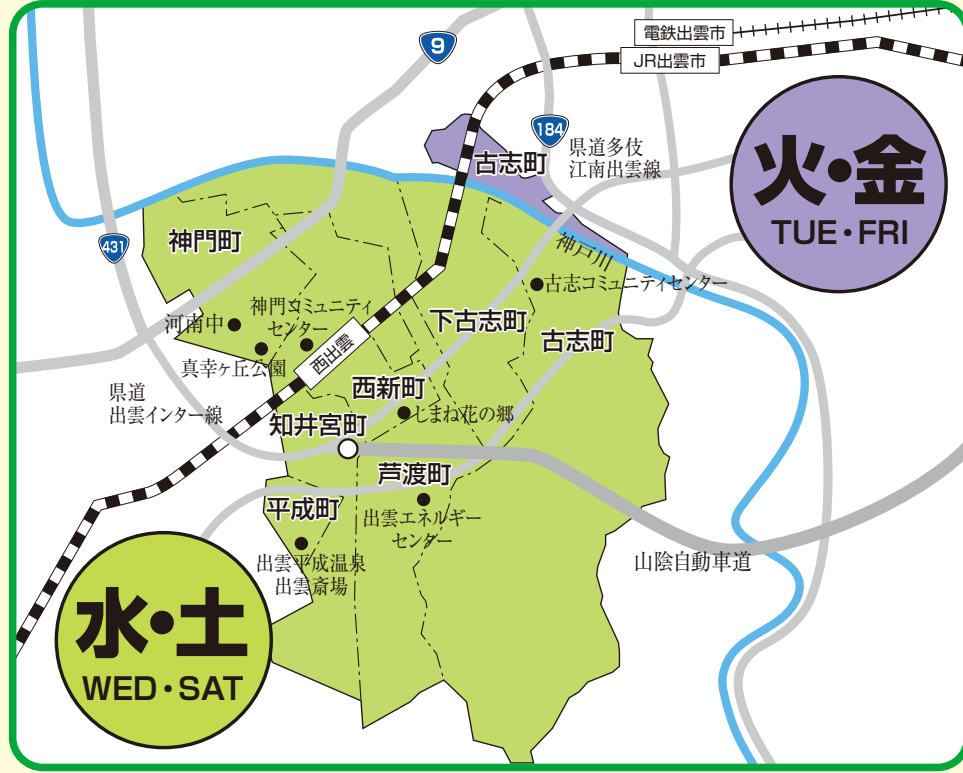

平成30年度
(2018)

ごみ収集カレンダー

平成30年 3月 MARCH						
日	月	火	水	木	金	土
SUN	MON	TUE	WED	THU	FRI	SAT
				1	2	3
4	5	6	7	8	9	10
11	12	13	14	15	16	17
18	19	20	21	22	23	24
25	26	27	28	29	30	31

古志・神門・平成

燃えるごみ収集日

●燃えるごみは、年始(1月1日~3日)は収集しません。これ以外は祝日、振替休日、年末、お盆期間中も指定の曜日に収集します。

ごみ出しおたすけアプリ「さんあ〜る」

スマートフォンやタブレット端末で、ごみの収集日や分別のしかたがわかります。
★ダウンロードQRコード★
※アプリの利用料は無料ですが、通信料は利用者負担となります。
※OSのバージョン、機種によっては対応していない場合があります。

収集区域の境界について不明なところがありましたら環境施設課までおたすねください。

燃えないごみ収集日

●燃えないごみは、祝日、振替休日、年末年始(12/29~1/4)は、収集しません。収集日は、カレンダーでご確認ください。