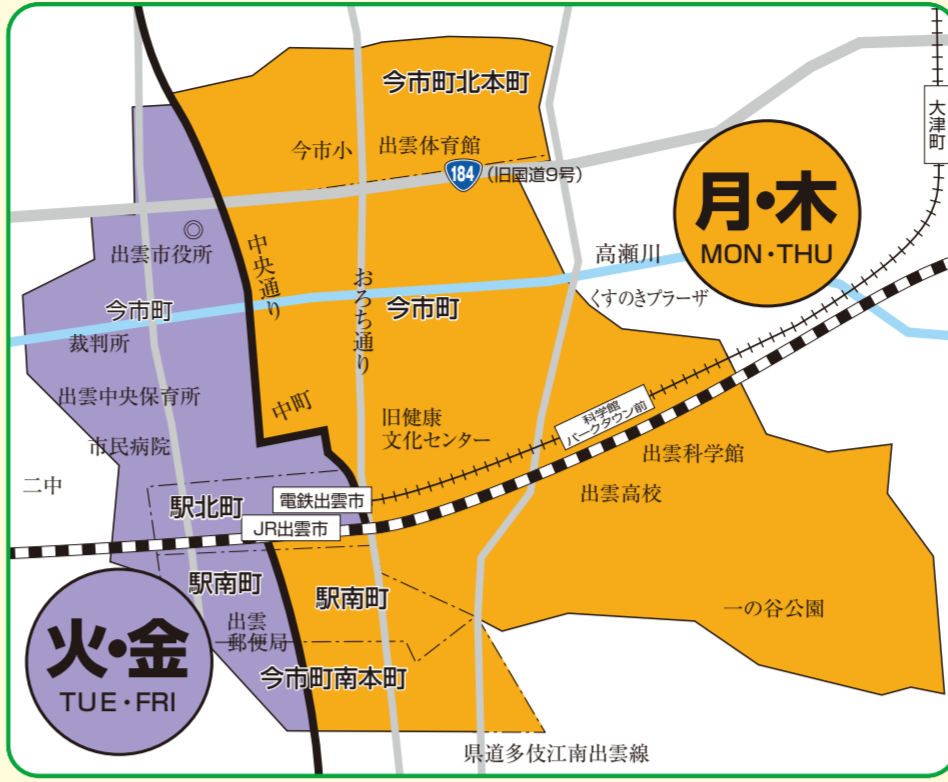

平成30年度
(2018)

ごみ収集カレンダー

平成30年 3月 MARCH						
日	月	火	水	木	金	土
SUN	MON	TUE	WED	THU	FRI	SAT
				1	2	3
4	5	6	7	8	9	10
11	12	13	14	15	16	17
18	19	20	21	22	23	24
25	26	27	28	29	30	31

今市

燃えるごみ収集日

●燃えるごみは、年始(1月1日~3日)は収集しません。これ以外は祝日、振替休日、年末、お盆期間中も指定の曜日に収集します。

ごみ出しおたすけアプリ「さんあ〜る」

スマートフォンやタブレット端末で、ごみの収集日や分別のしかたがわかります。
★ダウンロードQRコード★
※アプリの利用料は無料ですが、通信料は利用者負担となります。
※OSのバージョン、機種によっては対応していない場合があります。

収集区域の境界について不明なところがありましたら環境施設課までおたすください。

燃えないごみ収集日

●燃えないごみは、祝日、振替休日、年末年始(12/29~1/4)は、収集しません。収集日は、カレンダーでご確認ください。