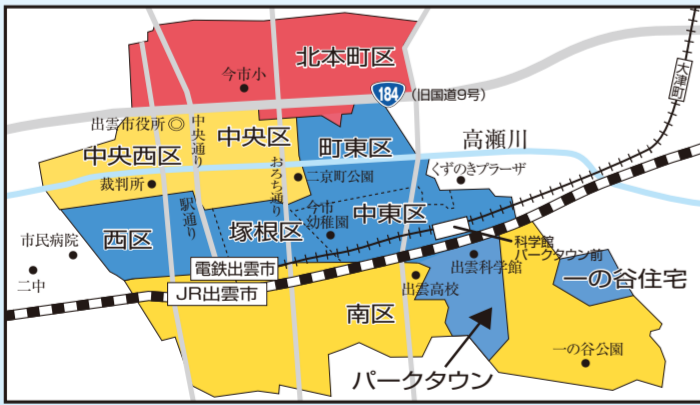

**塚根区・中東区・町東区
西区・一の谷住宅**

- 破碎ごみ・空き缶
- 埋立ごみ・電池・蛍光管
- ▲ 空きびん
- ★ ペットボトル

北本町区

- 破碎ごみ・空き缶
- 埋立ごみ・電池・蛍光管
- ▲ 空きびん
- ★ ペットボトル

**中央区・中央西区
南区(駅北町、駅南町、今市町南本町 含む)**

- 破碎ごみ・空き缶
- 埋立ごみ・電池・蛍光管
- ▲ 空きびん
- ★ ペットボトル

粗大ごみ収集日 毎月第3水曜日に収集します。 ※収集日前日の午前中までに環境施設課(☎21-6988 又は ☎25-0530)へ事前申込みが必要です。
(祝日の場合は、翌日へ振り替えます。) ※自転車等でまだ使える状態のものは、収集後再利用をすることがありますのでご了承ください。

紙リサイクルステーション 開設日及び開設時間

- 開設時間内に持ち込んでください。
- 祝日、振替休日、年末年始(12月29日~1月4日)は持ち込みできません。
- 種類ごとに分別して、必ず結束して出しましょう!

※使い終わったこのカレンダーは「雑がみ」として古紙の分別収集にお出ください。

1. **火曜日(午前7:30から午後1:00)**
2. 高松コミュニティセンター(松寄下町703-1)
   - 神西ふれあいホール(神西沖町477-2)
   - 長浜コミュニティセンター(長浜町514-11)
   - 塩冶コミュニティセンター(塩冶町803-2)
   - 朝山コミュニティセンター(所原町185)
   - 上津コミュニティセンター(上島町1031)

1. **水曜日(午前7:30から午後1:00)**
2. 塩冶有原簡易郵便局 北側駐車場(塩冶有原町1丁目33-2 北)
   - 川跡コミュニティセンター(荻野町211)
   - 高巣コミュニティセンター(東林木町890-4)
   - 神門地区水防倉庫前(下古志町900-2)
   - 神門コミュニティセンター(知井宮町801-1)
   - 旧健康文化センター跡地(今市1部コミュニティ消防センター横)(今市町1213)

1. **木曜日**
2. ★ 開設時間(午前7:30から午後1:00)
   - JA燃料センター(高松町675-1)
   - JA高浜支店(平野町99)
   - 出雲会館センターボウル西側(渡橋町112)
   - グッディー医大通店 駐車場(塩冶町2125-1)
   - 出雲科学館西側倉庫横[市道今市126号線沿い](今市町1900-2)
   - 大津コミュニティセンター駐車場(大津町1683 大津幼稚園 東)

1. **第1・第3土・日曜日**
2. ★ 開設時間(午前8:30から午後5:00)
   - 出雲体育館西側(今市町北本町3-1-6)

分別は、「ごみの分け方・出し方ガイドブック」をご覧ください。

ごみは収集日の朝8時30分までに出しましょう。

お問い合わせは、環境施設課 ☎21-6988 又は ☎25-0530 まで

生ごみダイエットに挑戦!
捨てる前にギュッと一絞り
生ごみの80%は、水分です。水分を多く含んだごみは、焼却処分をするときに、多くの燃料が必要となります。心掛一つで、ごみ減量が可能になります!