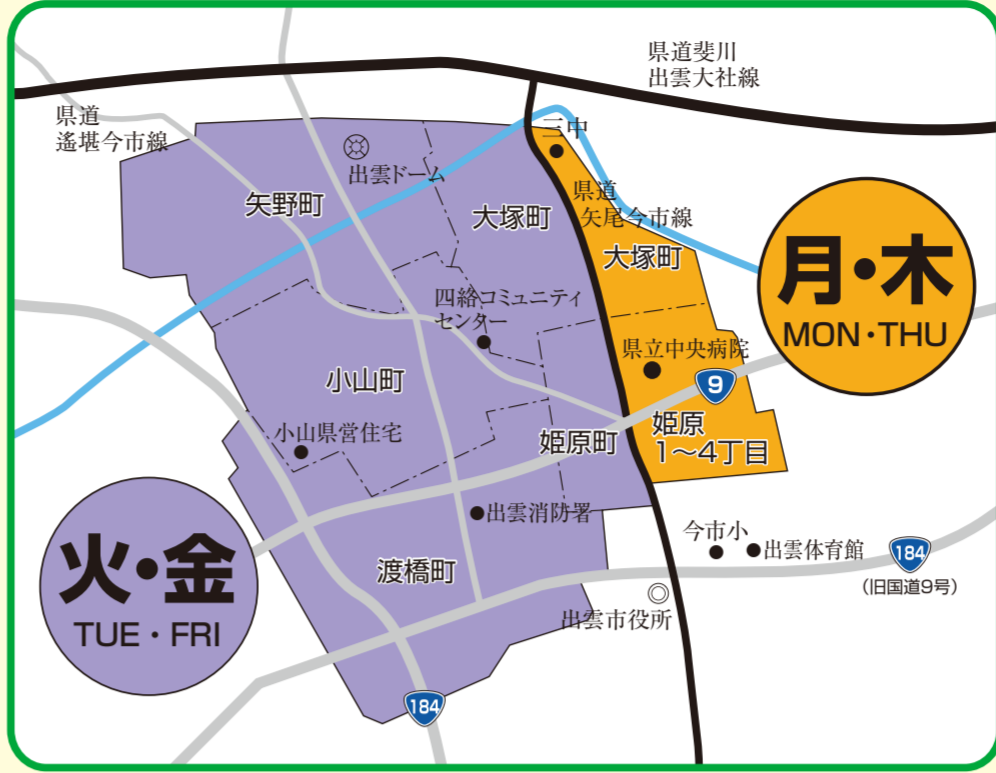

平成30年度
(2018)

ごみ収集カレンダー

平成30年 3月 MARCH						
日	月	火	水	木	金	土
SUN	MON	TUE	WED	THU	FRI	SAT
				1	2	3
4	5	6	7	8	9	10
11	12	13	14	15	16	17
18	19	20	21	22	23	24
25	26	27	28	29	30	31

四 絡

ごみ出しおたすけアプリ「さんあ〜る」

スマートフォンやタブレット端末で、ごみの収集日や分別のしかたがわかります。

★ダウンロードQRコード★

※アプリの利用料は無料ですが、通信料は利用者負担となります。
※OSのバージョン、機種によっては対応していない場合があります。

iOS (iPhone/iPad) Android

収集区域の境界について不明なところがありましたら環境施設課までおたすねください。

燃えるごみ収集日

●燃えるごみは、年始(1月1日~3日)は収集しません。これ以外は祝日、振替休日、年末、お盆期間中も指定の曜日に収集します。

第1・第3土・日曜日

- ★ 開設時間 (午前8:30から午後5:00)
 - 出雲体育館西側 (今市町北本町3-1-6)
- 分別は、「ごみの分け方・出し方ガイドブック」をご覧ください。

ごみは収集日の朝8時30分までに出しましょう。

お問い合わせは、環境施設課 ☎21-6988 又は ☎25-0530 まで

生ごみダイエットに挑戦!
捨てる前にギュッと一絞り
生ごみの80%は、水分です。水分を多く含んだごみは、焼却処分をするときに、多くの燃料が必要となります。心掛け一つで、ごみ減量が可能になります!