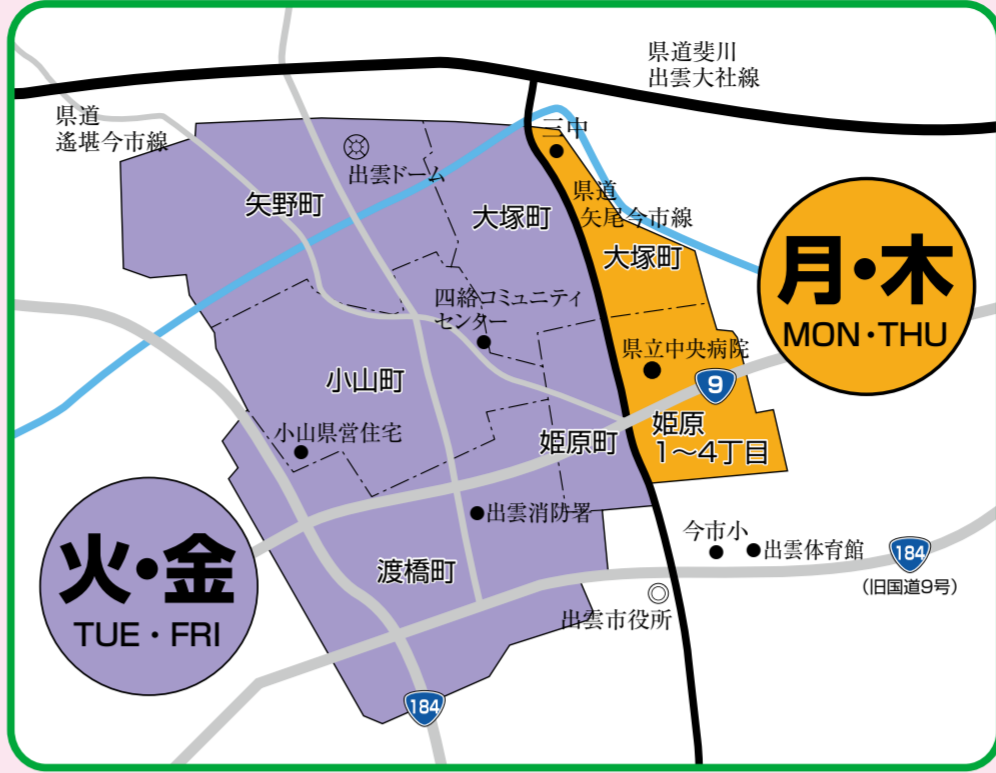

2019年度ごみ収集カレンダー

2019年 3月 MARCH						
日	月	火	水	木	金	土
SUN	MON	TUE	WED	THU	FRI	SAT
					1	2
3	4	5	6	7	8	9
10	11	12	13	14	15	16
17	18	19	20	21	22	23
24	25	26	27	28	29	30
31						

四 絡

燃えるごみ収集日

●燃えるごみは、年始(1月1日~3日)は収集しません。これ以外は祝日、振替休日、年末、お盆期間中も指定の曜日に収集します。

ごみ出しおたすけアプリ「さんあ〜る」

スマートフォンやタブレット端末で、ごみの収集日や分別のしかたがわかります。

★ダウンロードQRコード★

※アプリの利用料は無料ですが、通信料は利用者負担となります。OSのバージョン、機種によっては対応していない場合があります。

iOS (iPhone/iPad) Android

収集区域の境界について不明なところがありましたら環境施設課までおたすください。

燃えないごみ収集日