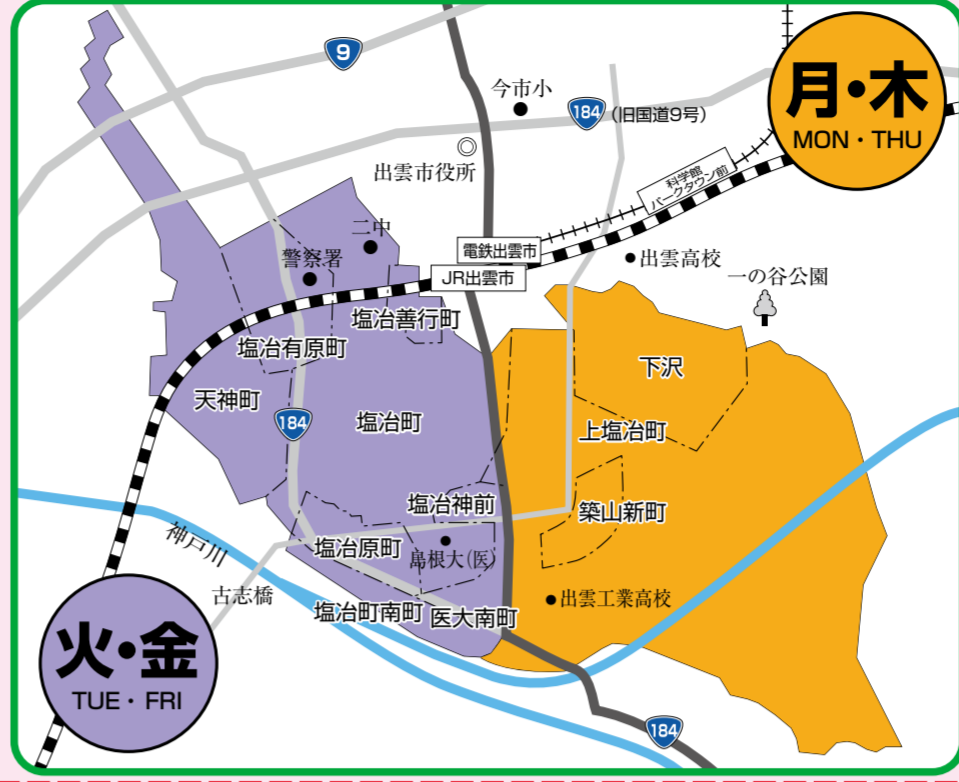

### 燃えるごみ収集日

●燃えるごみは、年始(1月1日~3日)は収集しません。これ以外は祝日、振替休日、年末、お盆期間中も指定の曜日に収集します。

### ごみ出しおたすけアプリ「さんあ〜る」

スマートフォンやタブレット端末で、ごみの収集日や分別のしかたがわかります。  
★ダウンロードQRコード★  
※アプリの利用料は無料ですが、通信料は利用者負担となります。  
※OSのバージョン、機種によっては対応していない場合があります。

収集区域の境界について不明なところがありましたら環境施設課までおたすねください。