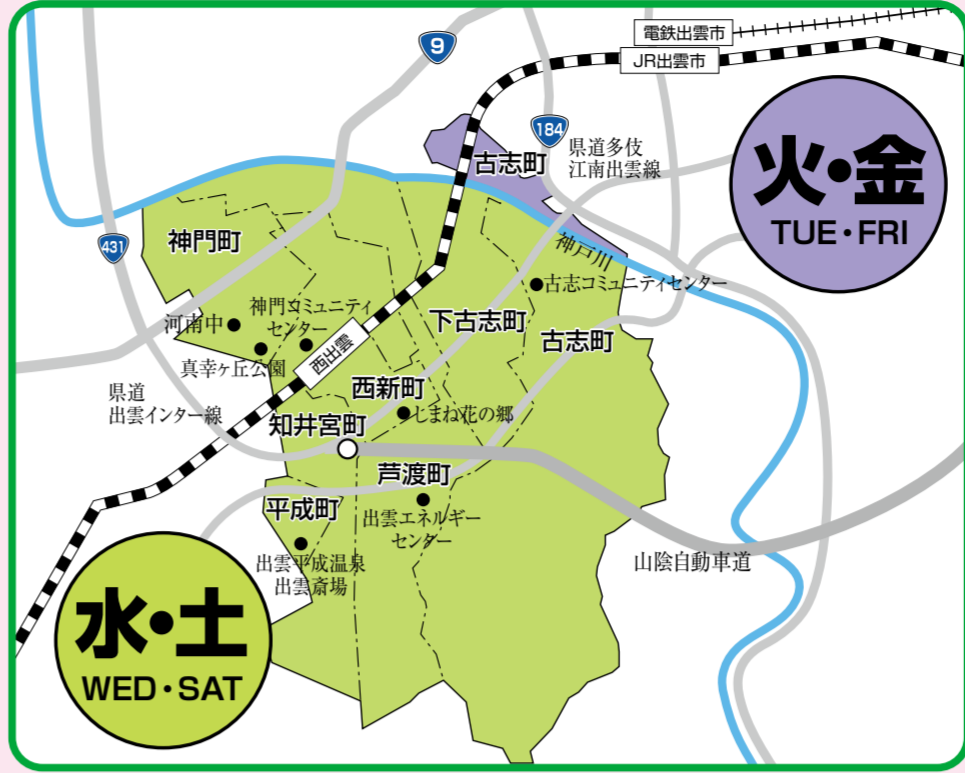

2019年度ごみ収集カレンダー

2019年 3月 MARCH						
日	月	火	水	木	金	土
SUN	MON	TUE	WED	THU	FRI	SAT
					1	2
3	4	5	6	7	8	9
10	11	12	13	14	15	16
17	18	19	20	21	22	23
24	25	26	27	28	29	30
31						

古志・神門・平成

燃えるごみ収集日

●燃えるごみは、年始(1月1日~3日)は収集しません。これ以外は祝日、振替休日、年末、お盆期間中も指定の曜日に収集します。

ごみ出しおたすけアプリ「さんあ〜る」

スマートフォンやタブレット端末で、ごみの収集日や別のしかたがわかります。
★ダウンロードQRコード★
※アプリの利用料は無料ですが、通信料は利用者負担となります。
※OSのバージョン、機種によっては対応していない場合があります。

収集区域の境界について不明なところがありましたら環境施設課までおたすねください。

燃えないごみ収集日

●燃えないごみは、祝日、振替休日、年末年始(12/29~1/4)は、収集しません。収集日は、カレンダーでご確認ください。