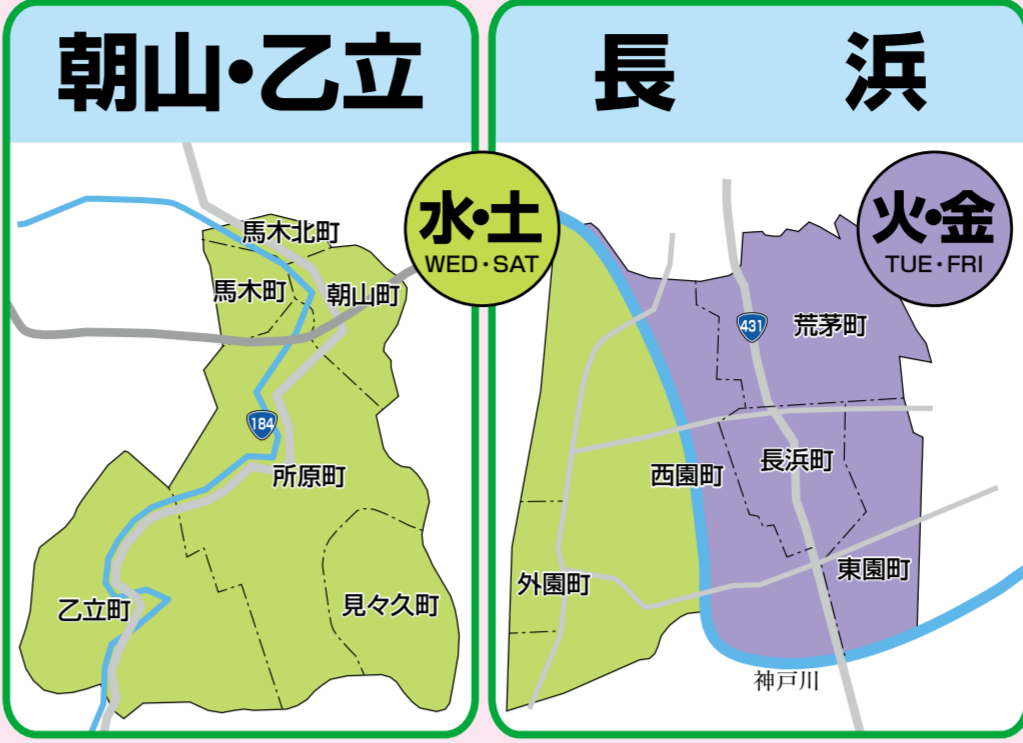

2019年度ごみ収集カレンダー

2019年 3月 MARCH						
日	月	火	水	木	金	土
SUN	MON	TUE	WED	THU	FRI	SAT
					1	2
3	4	5	6	7	8	9
10	11	12	13	14	15	16
17	18	19	20	21	22	23
24	25	26	27	28	29	30
31						

朝山・乙立・長浜

燃えるごみ収集日

●燃えるごみは、年始(1月1日~3日)は収集しません。これ以外は祝日、振替休日、年末、お盆期間中も指定の曜日に収集します。

ごみ出しおたすけアプリ「さんあ〜る」

スマートフォンやタブレット端末で、ごみの収集日や分別のしかたがわかります。
★ダウンロードQRコード★
※アプリの利用料は無料ですが、通信料は利用者負担となります。
※OSのバージョン、機種によっては対応していない場合があります。

収集区域の境界について不明なところがありましたら環境施設課までおたすねください。

燃えないごみ収集日

●燃えないごみは、祝日、振替休日、年末年始(12/29~1/4)は、収集しません。収集日は、カレンダーでご確認ください。