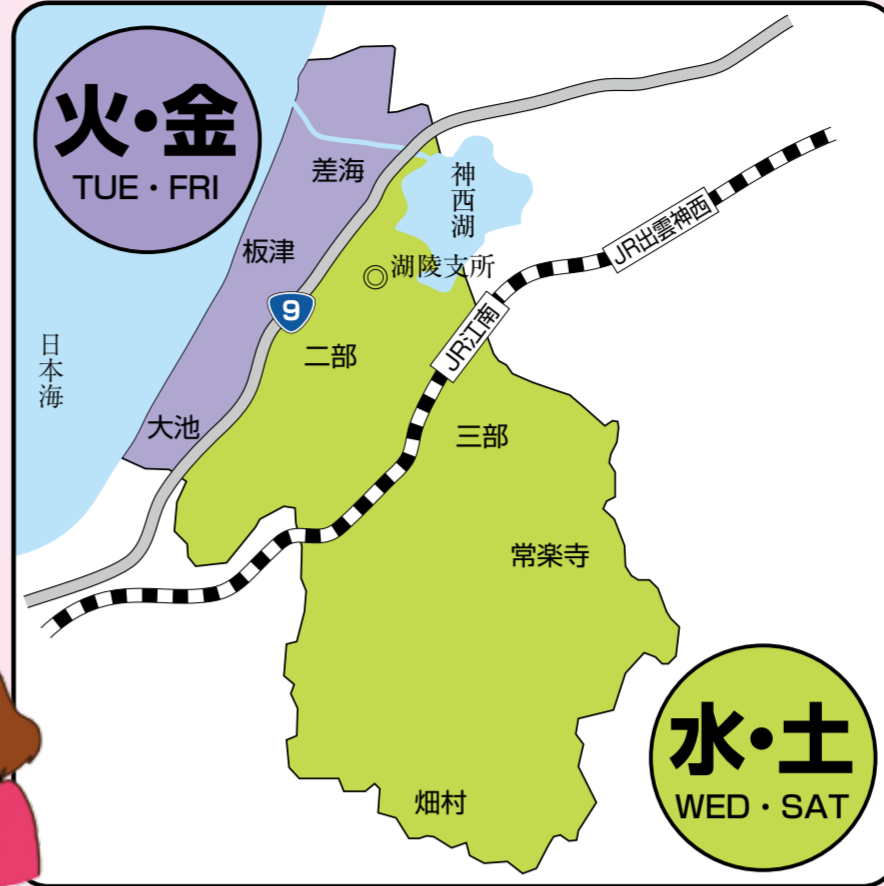

2019年度ごみ収集カレンダー

2019年 3月 MARCH						
日	月	火	水	木	金	土
SUN	MON	TUE	WED	THU	FRI	SAT
					1	2
3	4	5	6	7	8	9
10	11	12	13	14	15	16
17	18	19	20	21	22	23
24	25	26	27	28	29	30
31						

湖 陵

燃えるごみ収集日

● 燃えるごみは祝日等でも収集します。

※ただし、1月1日～1月3日は除きます。
 ※祝日等：祝日、振替休日、お盆の期間及び年末

詳しいごみの分別方法等については、「出雲市ごみの分け方・出し方ガイドブック」をご覧ください。

ごみ出しおたすけアプリ「さんあ〜る」
 スマートフォンやタブレット端末で、ごみの収集日や分別のしかたがわかります。
 ★ダウンロードQRコード★

iOS (iPhone/iPad) Android

※アプリの利用料は無料ですが、通信料は利用者負担となります。
 ※OSのバージョン、機種によっては対応していない場合があります。