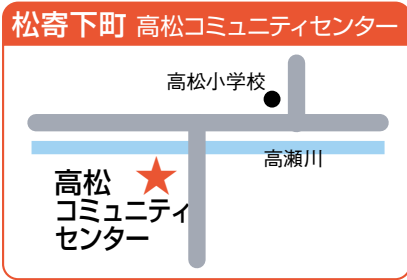

リサイクルステーション

H30年.4月1日現在

出雲地域 (回収品目:古紙)

- 毎週火・水・木曜日午前7時30分～午後1時までのステーションの開設時間内にお出してください。(但し、開設時間が異なるステーションがあります。ご確認ください。)
- 祝日、振替休日、年末年始(12月29日～1月4日)はお休みします。
- 事業所の古紙はステーションへの持ち出しは出来ません。

この看板が目印です

火曜日開設のステーション

(午前7時30分～午後1時)