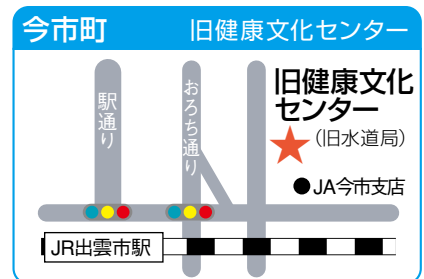

水曜日開設のステーション

(午前7時30分～午後1時)

- 市内のどちらのステーションを利用されてもかまいません。
- 決められた曜日・時間を守ってください。
- リサイクルステーションが変更になる場合もありますので、不明な場合はお問い合わせください。

問い合わせ先：環境施設課 電話21-6988