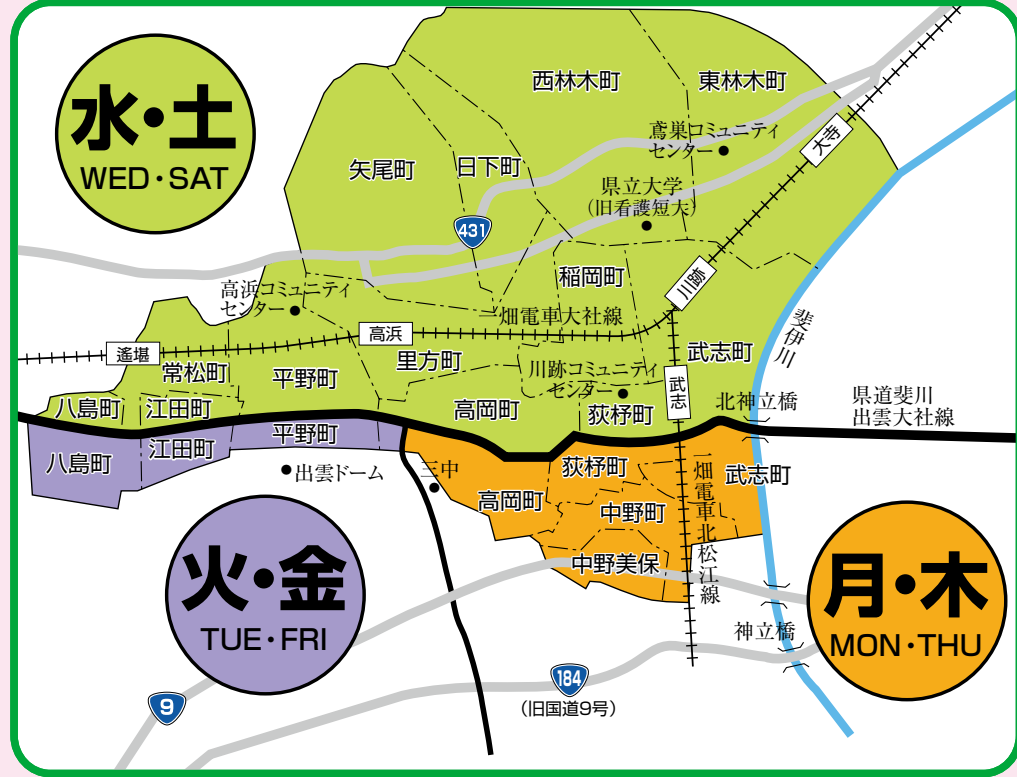

# 2019年度ごみ収集カレンダー

2019年 3月 MARCH						
日	月	火	水	木	金	土
SUN	MON	TUE	WED	THU	FRI	SAT
					1	2
3	4	5	6	7	8	9
10	11	12	13	14	15	16
17	18	19	20	21	22	23
24	25	26	27	28	29	30
31						

## 高浜・川跡・鳶巣

### 燃えるごみ収集日

● 燃えるごみは、年始(1月1日~3日)は収集しません。これ以外は祝日、振替休日、年末、お盆期間中も指定の曜日に収集します。

### ごみ出しおたすけアプリ「さんあ〜る」

スマートフォンやタブレット端末で、ごみの収集日や別のしかたがわかります。  
★ダウンロードQRコード★  
※アプリの利用は無料ですが、通信料は利用者負担となります。  
※OSのバージョン、機種によっては対応していない場合があります。

収集区域の境界について不明なところがありましたら環境施設課までおたすねください。