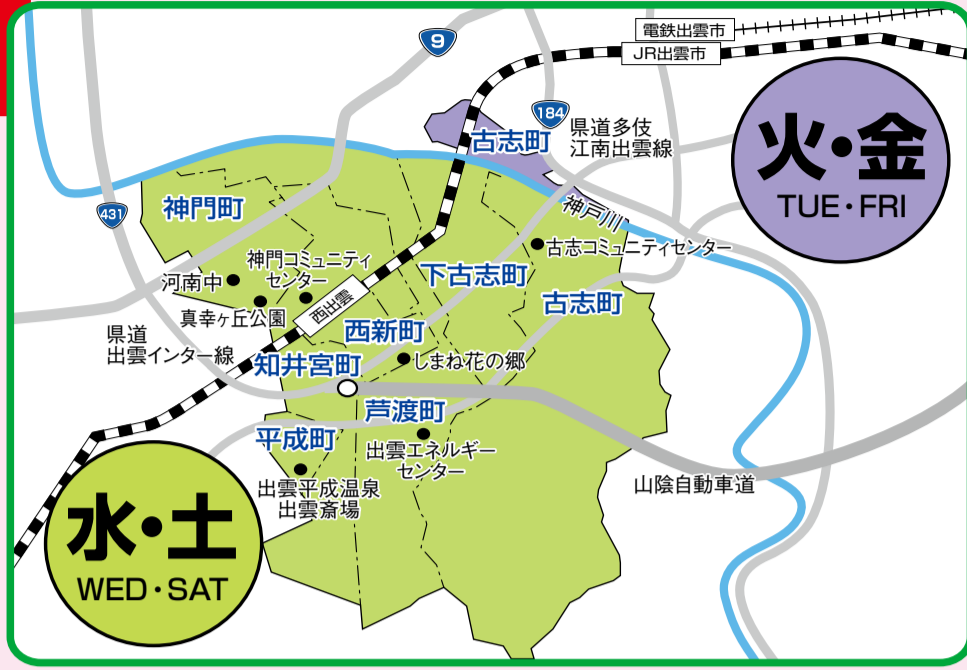

2020
令和2年度

古志・神門・平成

ごみ収集カレンダー

2020年 3月 MARCH						
日	月	火	水	木	金	土
SUN	MON	TUE	WED	THU	FRI	SAT
1	2	3	4	5	6	7
8	9	10	11	12	13	14
15	16	17	18	19	20	21
22	23	24	25	26	27	28
29	30	31				

燃えるごみ収集日

●燃えるごみは、1月1日～3日は収集しません。これ以外は祝日、振替休日、年末、ゴールデンウィーク、お盆期間中も指定の曜日に収集します。

生ごみダイエットに挑戦! 捨てる前にギュッと一絞り

生ごみの80%は、水分です。水分を多く含んだごみは、焼却処分をするときに、多くの燃料が必要となります。心掛け一つで、ごみ減量が可能になります!

ごみ出しおたすけアプリ「さんあ〜る」

スマートフォンやタブレット端末で、ごみの収集日や分別のしかたが分かります。

収集区域の境界について不明なところがありましたら環境施設課までおたすねください。

燃えないごみ収集日