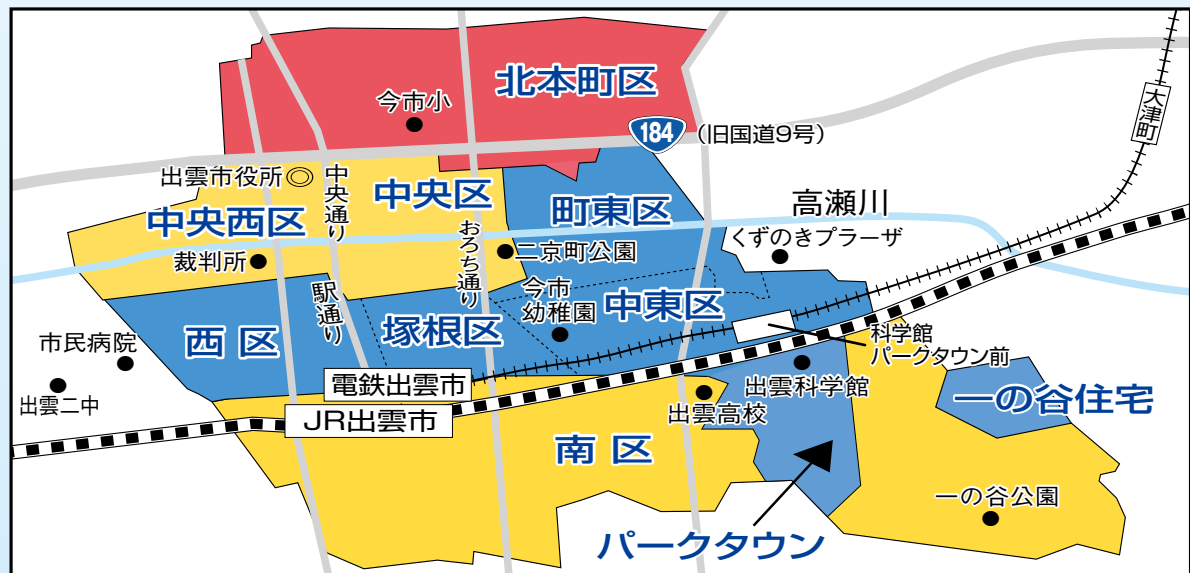

2021年 11月 NOVEMBER

日	月	火	水	木	金	土
SUN	MON	TUE	WED	THU	FRI	SAT
	1	2	3	4	5	6
7	8	9	10	11	12	13
14	15	16	17	18	19	20
21	22	23	24	25	26	27
28	29	30				

2022年 2月 FEBRUARY

日	月	火	水	木	金	土
SUN	MON	TUE	WED	THU	FRI	SAT
		1	2	3	4	5
6	7	8	9	10	11	12
13	14	15	16	17	18	19
20	21	22	23	24	25	26
27	28					

2022年 3月 MARCH

日	月	火	水	木	金	土
SUN	MON	TUE	WED	THU	FRI	SAT
		1	2	3	4	5
6	7	8	9	10	11	12
13	14	15	16	17	18	19
20	21	22	23	24	25	26
27	28	29	30	31		

**塚根区・中東区  
町東区・西區  
一の谷住宅・パークタウン**

- 破碎ごみ・空き缶
- 埋立ごみ・電池・蛍光灯
- ▲ 空きびん
- ★ ペットボトル