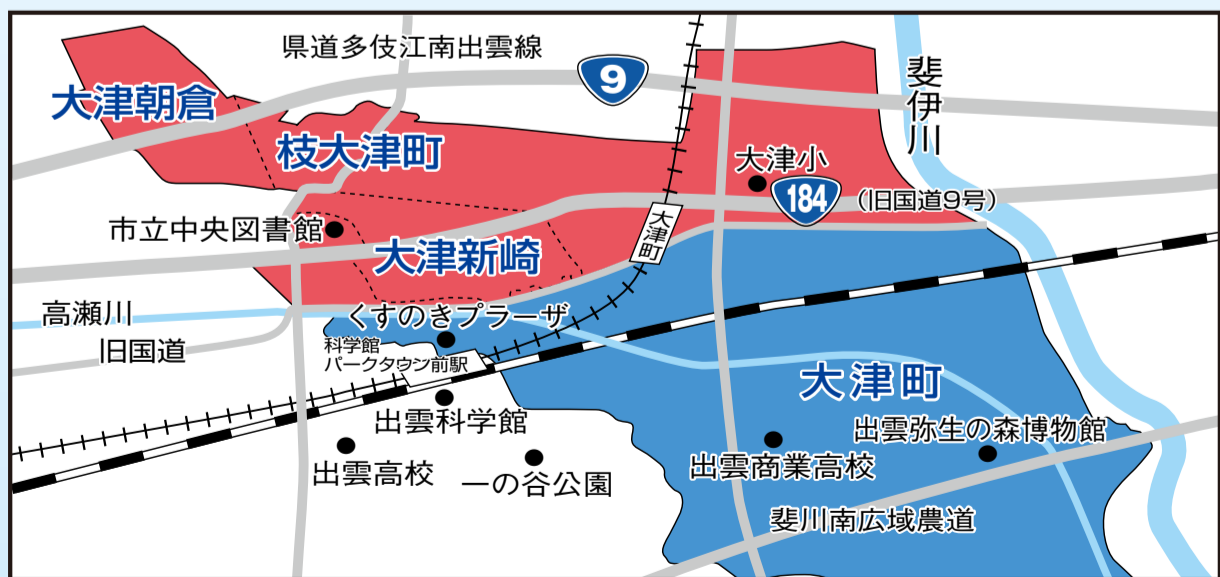

毎週 月・木曜日

MON THU

ごみ出しおたすけアプリ
「さんあ〜る」

スマートフォンやタブレット端末で、ごみの収集日や分別のしかたが分かります。

★ダウンロードQRコード★

iOS (iPhone/iPad) Android

収集区域の境界について不明なところがありましたら、環境施設課までおたすねください。

燃えないごみ収集日

●燃えないごみは、祝日、振替休日、年末年始(12/29~1/4)は、収集しません。収集日は、カレンダーでご確認ください。

2021年 4月 APRIL						
日	月	火	水	木	金	土
SUN	MON	TUE	WED	THU	FRI	SAT
				1	2	3
4	5	6	7	8	9	10
11	12	13	14	15	16	17
18	19	20	21	22	23	24
25	26	27	28	29	30	

2021年 5月 MAY						
日	月	火	水	木	金	土
SUN	MON	TUE	WED	THU	FRI	SAT
2	3	4	5	6	7	8
9	10	11	12	13	14	15
16	17	18	19	20	21	22
23	24	25	26	27	28	29
30	31					

2021年 6月 JUNE						
日	月	火	水	木	金	土
SUN	MON	TUE	WED	THU	FRI	SAT
		1	2	3	4	5
6	7	8	9	10	11	12
13	14	15	16	17	18	19
20	21	22	23	24	25	26
27	28	29	30			

2021年 7月 JULY						
日	月	火	水	木	金	土
SUN	MON	TUE	WED	THU	FRI	SAT
				1	2	3
4	5	6	7	8	9	10
11	12	13	14	15	16	17
18	19	20	21	22	23	24
25	26	27	28	29	30	31

5/30~6/5はごみ減量・リサイクル推進週間です。

2021年 8月 AUGUST						
日	月	火	水	木	金	土
SUN	MON	TUE	WED	THU	FRI	SAT
1	2	3	4	5	6	7
8	9	10	11	12	13	14
15	16	17	18	19	20	21
22	23	24	25	26	27	28
29	30	31				

2021年 9月 SEPTEMBER						
日	月	火	水	木	金	土
SUN	MON	TUE	WED	THU	FRI	SAT
			1	2	3	4
5	6	7	8	9	10	11
12	13	14	15	16	17	18
19	20	21	22	23	24	25
26	27	28	29	30		

2021年 10月 OCTOBER						
日	月	火	水	木	金	土
SUN	MON	TUE	WED	THU	FRI	SAT
					1	2
3	4	5	6	7	8	9
10	11	12	13	14	15	16
17	18	19	20	21	22	23
24	25	26	27	28	29	30
31						

2021年 11月 NOVEMBER						
日	月	火	水	木	金	土
SUN	MON	TUE	WED	THU	FRI	SAT
	1	2	3	4	5	6
7	8	9	10	11	12	13
14	15	16	17	18	19	20
21	22	23	24	25	26	27
28	29	30				

2022年 2月 FEBRUARY						
日	月	火	水	木	金	土
SUN	MON	TUE	WED	THU	FRI	SAT
		1	2	3	4	5
6	7	8	9	10	11	12
13	14	15	16	17	18	19
20	21	22	23	24	25	26
27	28					

2022年 3月 MARCH						
日	月	火	水	木	金	土
SUN	MON	TUE	WED	THU	FRI	SAT
		1	2	3	4	5
6	7	8	9	10	11	12
13	14	15	16	17	18	19
20	21	22	23	24	25	26
27	28	29	30	31		

大津南

※大津本通線(旧国道)沿線南側は「大津北」になります

- 破碎ごみ・空き缶
- 埋立ごみ・電池・蛍光管
- ▲ 空きびん
- ★ ペットボトル

大津北

大津新崎／大津朝倉
大津本通線(旧国道)沿線(南側も含む)以北
枝大津町

- 破碎ごみ・空き缶
- 埋立ごみ・電池・蛍光管
- ▲ 空きびん
- ★ ペットボトル

粗大ごみ収集日 毎月第3水曜日に収集します。

※収集日前日(祝日と重なった場合は直近の開庁日)の午前中までに環境施設課(☎0853-21-6988)へ事前申込みが必要です。
※自転車等でまだ使える状態のものは、収集後再利用をすることがありますのでご了承ください。

ごみは収集日の朝8時30分までに出しましょう。

お問い合わせは、環境施設課 ☎(0853)21-6988 まで

紙リサイクルステーション

分別や紙リサイクルステーションの開設日及び開設時間については、「ごみの分け方・出し方ガイドブック」でご確認ください。

- ●開設時間内に持ち込んでください。
- ●祝日、振替休日、年末年始(12月29日~1月4日)は持ち込みできません。
- ●種類ごとに分別して、必ず結束して出しましょう!

※使い終わったこのカレンダーは「雑がみ」として古紙の分別収集にお出しください。