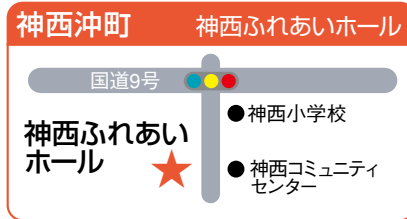

リサイクルステーション

出雲地域 (回収品目:古紙)

- 毎週火・水・木曜日午前7時30分～午後1時までのステーションの開設時間内にお出してください。(但し、開設時間が異なるステーションがあります。ご確認ください。)
- 祝日、振替休日、年末年始(12月29日～1月4日)はお休みします。

この看板が目印です

- 市内のどちらのステーションを利用されてもかまいません。
- 決められた曜日・時間を守ってください。
- リサイクルステーションが変更になる場合もありますので、不明な場合はお問い合わせください。

火曜日開設のステーション

(午前7時30分～午後1時)

水曜日開設のステーション

(午前7時30分～午後1時)

木曜日開設のステーション

(午前7時30分～午後1時)

木曜日開設のステーション

(午前7時30分～午後1時)