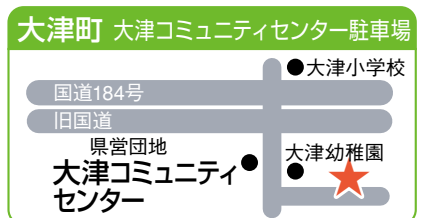

火曜日開設のステーション

(午前7時30分～午後1時)

水曜日開設のステーション

(午前7時30分～午後1時)

木曜日開設のステーション

(午前7時30分～午後1時)

木曜日開設のステーション

(午前7時30分～午後1時)