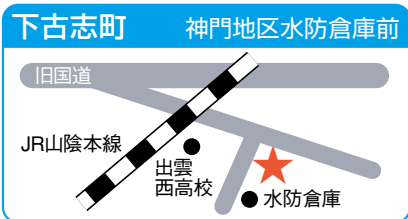

リサイクルステーション

出雲地域 (回収品目:古紙)

- 毎週火・水・木曜日午前7時30分～午後1時までのステーションの開設時間内にお出してください。(但し、開設時間が異なるステーションがあります。ご確認ください。)
- 祝日、振替休日、年末年始(12月29日～1月4日)はお休みします。

この看板が目印です

- 市内のどちらのステーションを利用されてもかまいません。
- 決められた曜日・時間を守ってください。
- リサイクルステーションが変更になる場合もありますので、不明な場合はお問い合わせください。

火曜日開設のステーション

(午前7時30分～午後1時)

水曜日開設のステーション

(午前7時30分～午後1時)

木曜日開設のステーション

(午前7時30分～午後1時)

木曜日開設のステーション

(午前7時30分～午後1時)