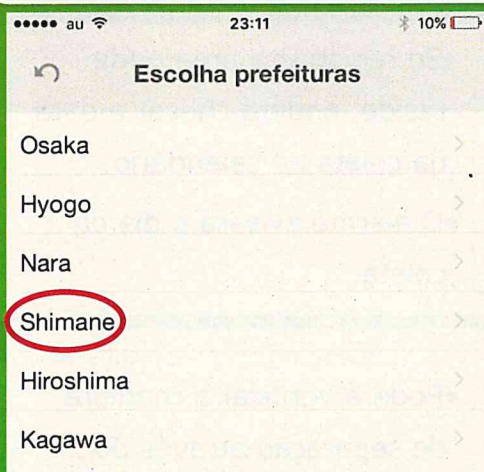

出雲市
IZUMO

À partir de 1 de março estará disponível o aplicativo sobre a coleta de lixo “さんあ〜る”(threeR)!

さんあ〜る

for iPhone
for Android

Calendário
de coleta de
lixo

- Se registrar a área onde reside, poderá checar a data da coleta no calendário.
- O alarme avisará o dia da coleta.

Lista de referênci
a para
separar e
jogar o lixo
(por ítem)

- Poderá verificar a maneira de separação através do nome de materiais recicláveis e itens do lixo.

Como
separar e
jogar o lixo

- Poderá checar como separar e jogar o lixo e materiais recicláveis e os pontos a tomar cuidado na hora de jogar.

Contato: setor Kankyo Shisetsu-ka TEL0853-21-6988 ou TEL0853-25-0530

Para instalar o aplicativo

- Procurar o aplicativo “さんあ〜る”(threeR) no App Store
- Poderá instalar o aplicativo através do código QR à direita

★ Instale o aplicativo através do Código QR★

• Gratuito ✕ a taxa de chamada será cobrada

Ajustes (Distrito)

Escolha o nome da província e o endereço onde reside

Shimane
Cidade de Izumo
IzumoAsayama-cho

**Se não houver nenhum erro,
eu recebo padrão de coleta de lixo.
Você tem certeza?**