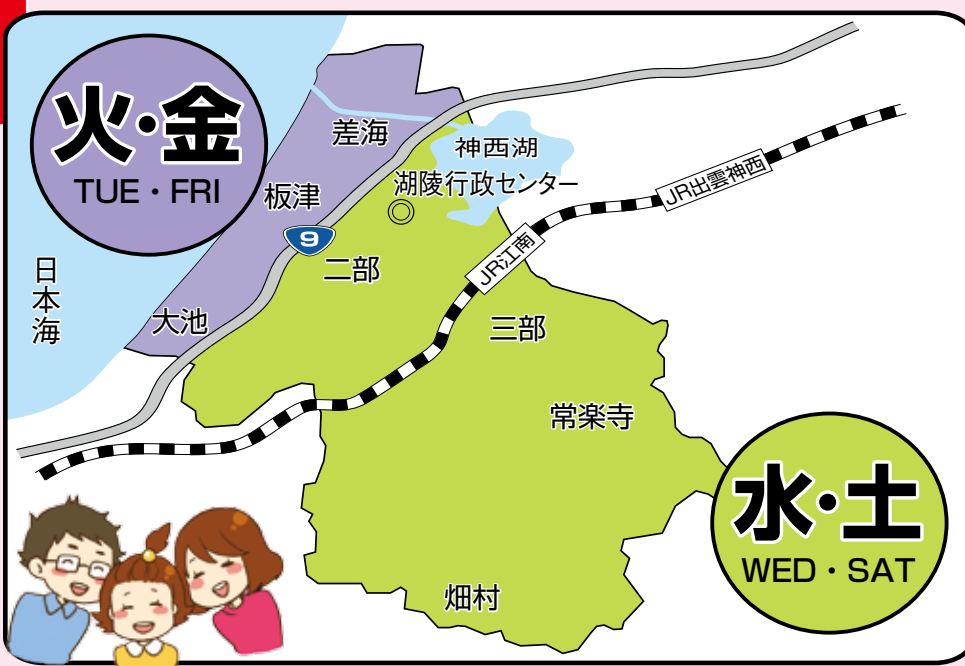

2021

令和3年度

湖 陵

ごみ収集カレンダー

2021年 3月 MARCH						
日	月	火	水	木	金	土
SUN	MON	TUE	WED	THU	FRI	SAT
	1	2	3	4	5	6
7	8	9	10	11	12	13
14	15	16	17	18	19	20
21	22	23	24	25	26	27
28	29	30	31			

燃えるごみ収集日

●燃えるごみは、1月1日～3日は収集しません。これ以外は祝日、振替休日、ゴールデンウィーク、お盆、年末期間中も指定の曜日に収集します。

生ごみダイエットに挑戦! 捨てる前にギュッと一絞り
生ごみの80%は、水分です。水分を多く含んだごみは、焼却処分をするときに、多くの燃料が必要となります。心掛け一つで、ごみ減量が可能になります!

ごみ出しおたすけアプリ「さんあ〜る」

スマートフォンやタブレット端末で、ごみの収集日や分別のしかたが分かります。

★ダウンロードQRコード★
※アプリの利用料は無料ですが、通信料は利用者負担となります。
※OSのバージョン、機種によっては対応していない場合があります。

収集区域の境界について不明なところがありましたら、環境施設課までおたずねください。

燃えないごみ収集日

●燃えないごみは、祝日、振替休日、年末年始(12/29~1/4)は、収集しません。収集日は、カレンダーでご確認ください。

2021年 4月 APRIL						
日	月	火	水	木	金	土
SUN	MON	TUE	WED	THU	FRI	SAT
				1	2	3
4	5	6	7	8	9	10
11	12	13	14	15	16	17
18	19	20	21	22	23	24
25	26	27	28	29	30	

2021年 5月 MAY						
日	月	火	水	木	金	土
SUN	MON	TUE	WED	THU	FRI	SAT
2	3	4	5	6	7	8
9	10	11	12	13	14	15
16	17	18	19	20	21	22
23	24	25	26	27	28	29
30	31					

2021年 6月 JUNE						
日	月	火	水	木	金	土
SUN	MON	TUE	WED	THU	FRI	SAT
		1	2	3	4	5
6	7	8	9	10	11	12
13	14	15	16	17	18	19
20	21	22	23	24	25	26
27	28	29	30			

2021年 7月 JULY						
日	月	火	水	木	金	土
SUN	MON	TUE	WED	THU	FRI	SAT
				1	2	3
4	5	6	7	8	9	10
11	12	13	14	15	16	17
18	19	20	21	22	23	24
25	26	27	28	29	30	31

5/30~6/5はごみ減量・リサイクル推進週間です。

2021年 8月 AUGUST						
日	月	火	水	木	金	土
SUN	MON	TUE	WED	THU	FRI	SAT
1	2	3	4	5	6	7
8	9	10	11	12	13	14
15	16	17	18	19	20	21
22	23	24	25	26	27	28
29	30	31				

2021年 9月 SEPTEMBER						
日	月	火	水	木	金	土
SUN	MON	TUE	WED	THU	FRI	SAT
			1	2	3	4
5	6	7	8	9	10	11
12	13	14	15	16	17	18
19	20	21	22	23	24	25
26	27	28	29	30		

2021年 10月 OCTOBER						
日	月	火	水	木	金	土
SUN	MON	TUE	WED	THU	FRI	SAT
				1	2	
3	4	5	6	7	8	9
10	11	12	13	14	15	16
17	18	19	20	21	22	23
24	25	26	27	28	29	30
31						

2021年 11月 NOVEMBER						
日	月	火	水	木	金	土
SUN	MON	TUE	WED	THU	FRI	SAT
	1	2	3	4	5	6
7	8	9	10	11	12	13
14	15	16	17	18	19	20
21	22	23	24	25	26	27
28	29	30				

10月は3R推進月間です。

2021年 12月 DECEMBER						
日	月	火	水	木	金	土
SUN	MON	TUE	WED	THU	FRI	SAT
			1	2	3	4
5	6	7	8	9	10	11
12	13	14	15	16	17	18
19	20	21	22	23	24	25
26	27	28	29	30	31	

2022年 1月 JANUARY						
日	月	火	水	木	金	土
SUN	MON	TUE	WED	THU	FRI	SAT
2	3	4	5	6	7	8
9	10	11	12	13	14	15
16	17	18	19	20	21	22
23	24	25	26	27	28	29
30	31					

2022年 2月 FEBRUARY						
日	月	火	水	木	金	土
SUN	MON	TUE	WED	THU	FRI	SAT
		1	2	3	4	5
6	7	8	9	10	11	12
13	14	15	16	17	18	19
20	21	22	23	24	25	26
27	28					

2022年 3月 MARCH						
日	月	火	水	木	金	土
SUN	MON	TUE	WED	THU	FRI	SAT
		1	2	3	4	5
6	7	8	9	10	11	12
13	14	15	16	17	18	19
20	21	22	23	24	25	26
27	28	29	30	31		

1. 古紙類 【原則 第1日曜日】
   - 破碎ごみ、飲料用空き缶 【原則 第2木曜日】
   - 埋立ごみ、筒型乾電池、蛍光管 【原則 第3木曜日】
   - ▲ 空きびん、ペットボトル、布団 【原則 第4木曜日】
   - ★ 粗大ごみ 【原則 第1水曜日】
2. ※5月・7月・9月・11月・1月については、変更をしています。カレンダーをご確認ください。

★粗大ごみ 原則として毎月第1水曜日に収集します。(ただし、5月・11月は第2水曜日に収集します。)
※収集日前日(祝日と重なった場合は直近の開庁日)の午前中までに出雲市役所環境施設課(☎0853-21-6988)へ事前申込みが必要です。なお、自転車等でまだ使える状態のものは再利用をしますのでご了承ください。

収集券は、1品に1枚貼ってください。
※ダンボールや袋に貼ったものは収集しません。
※詳しくは「ごみの分け方・出し方ガイドブック」をご覧ください。

ごみは収集日の朝8時30分までに出しましょう。

お問い合わせは、環境施設課 ☎(0853) 21-6988 まで

詳しい分別方法等については、「出雲市ごみの分け方・出し方ガイドブック」をご覧ください。

※使い終わったこのカレンダーは「雑がみ」として古紙の分別収集にお出しくください。