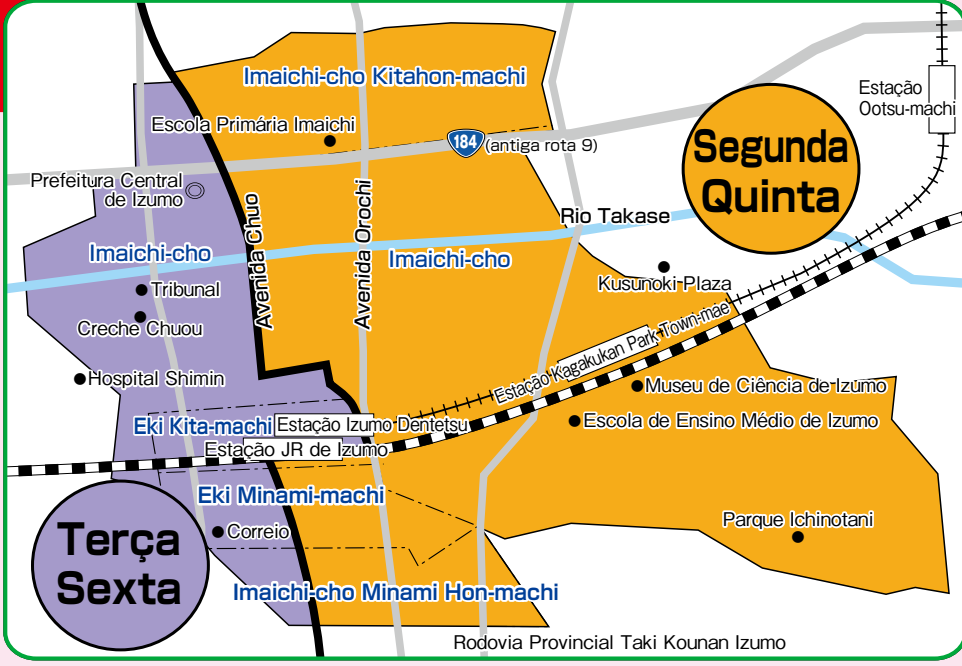

Aplicativo sobre a coleta de lixo "さんあ〜る(threeR)"

Possui instruções de como separar o lixo, datas de coleta e demais informações relacionadas. Disponível para smartphones e tablets.

★ Instale o aplicativo através do Código QR ★