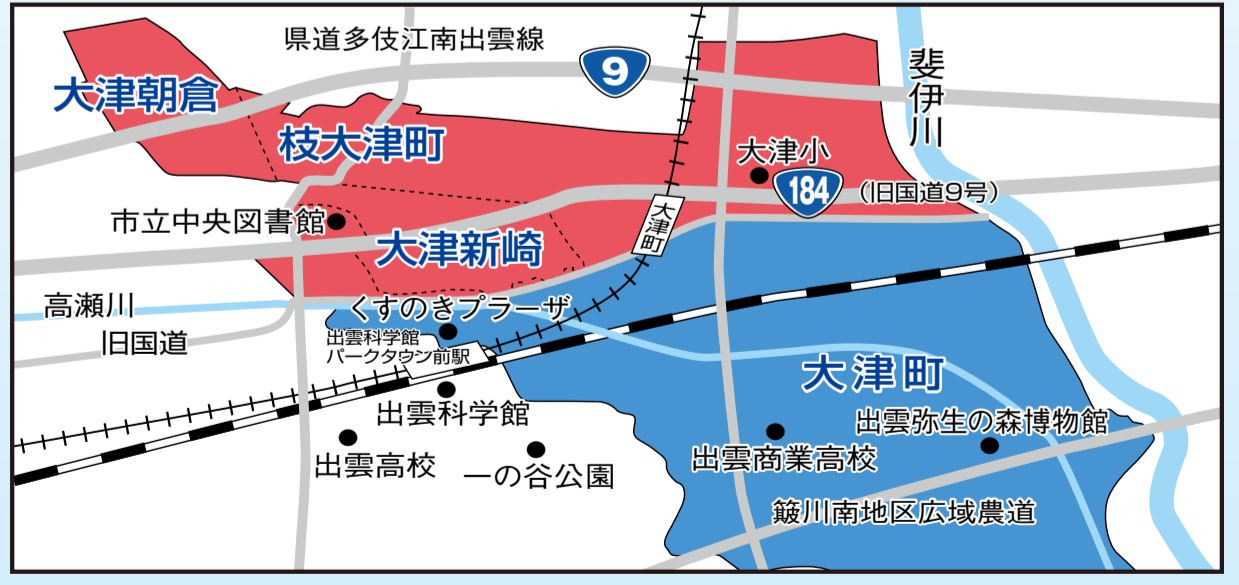

2023年 3月 MARCH

日	月	火	水	木	金	土
SUN	MON	TUE	WED	THU	FRI	SAT
			1	2	3	4
5	6	7	8	9	10	11
12	13	14	15	16	17	18
19	20	21	22	23	24	25
26	27	28	29	30	31	

大津南

※大津本通線(旧国道)沿線南側は「大津北」になります

- 破碎ごみ・空き缶
- 埋立ごみ・電池・蛍光管
- ▲ 空きびん
- ★ ペットボトル

大津北

大津新崎/大津朝倉
大津本通線(旧国道)沿線(南側も含む)以北
枝大津町

- 破碎ごみ・空き缶
- 埋立ごみ・電池・蛍光管
- ▲ 空きびん
- ★ ペットボトル

粗大ごみ収集日 要予約

毎月第3水曜日に収集します。

※収集日前日(祝日と重なった場合は直近の開庁日)の午前中までに環境施設課(☎0853-21-6988)へ事前申込みが必要です。
※自転車等でまだ使える状態のものは、収集後再利用をすることがありますのでご了承ください。