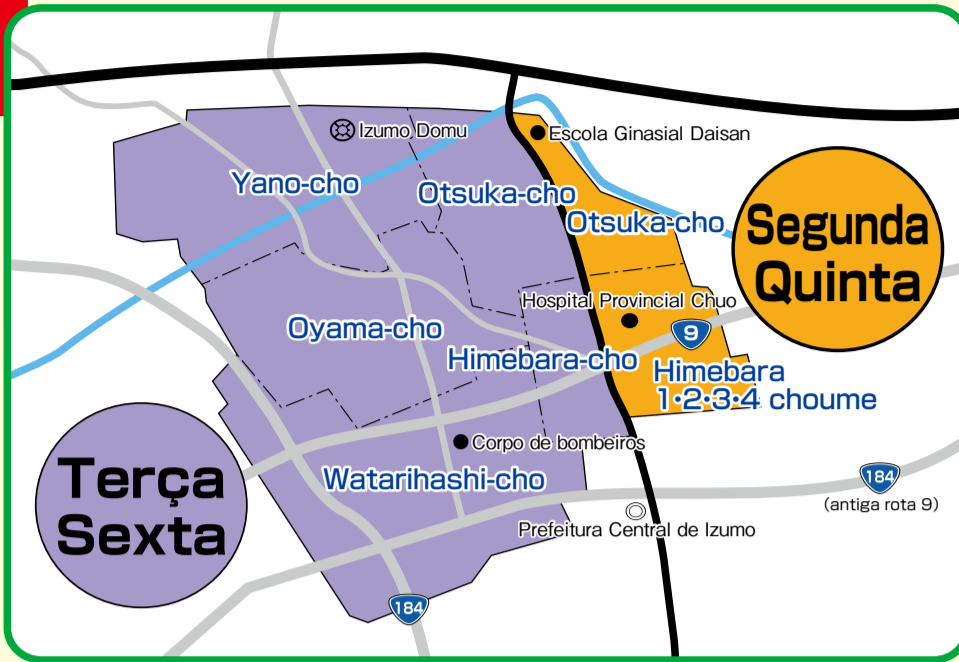

2022	3月					MARÇO
日	月	火	水	木	金	土
DOM	SEG	TER	QUA	QUI	SEX	SAB
		1	2	3	4	5
6	7	8	9	10	11	12
13	14	15	16	17	18	19
20	21	22	23	24	25	26
27	28	29	30	31		

Dias de Coleta de Lixo Incinerável

● O lixo incinerável não é coletado nos dias 1 a 3 de janeiro. Feriados, feriados transferidos, golden week, obon (finados) e fim de ano: será coletado na data determinada de cada região.

Aplicativo sobre a coleta de lixo "さんあ〜る(threeR)"

Possui instruções de como separar o lixo, datas de coleta e demais informações relacionadas. Disponível para smartphones e tablets.

★ Instale o aplicativo através do Código QR ★