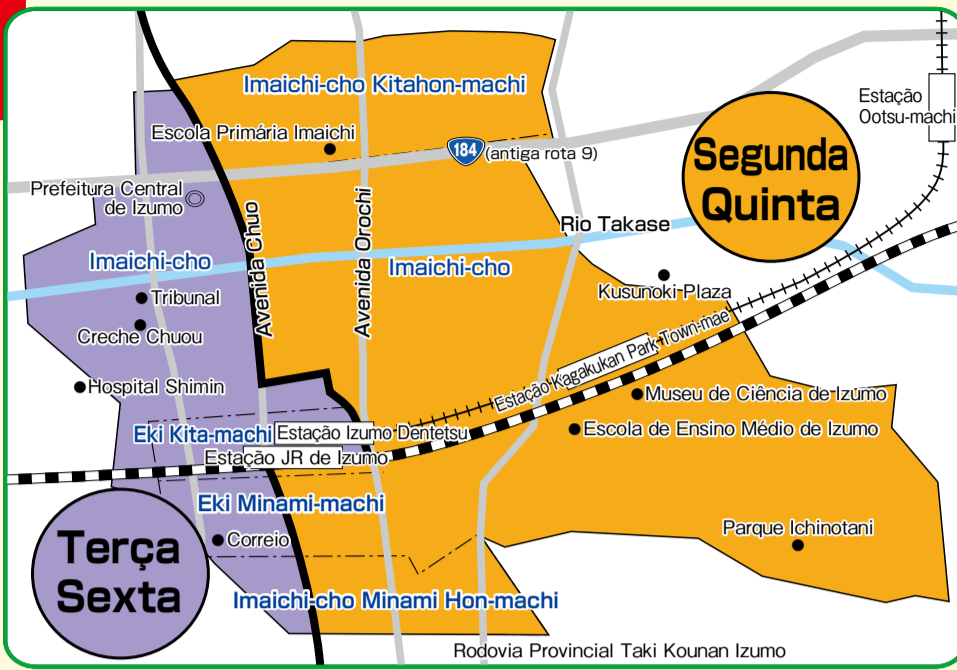

**Aplicativo sobre a coleta de lixo "さんあ〜る(threeR)"**

Possui instruções de como separar o lixo, datas de coleta e demais informações relacionadas. Disponível para smartphones e tablets.

★ Instale o aplicativo através do Código QR ★