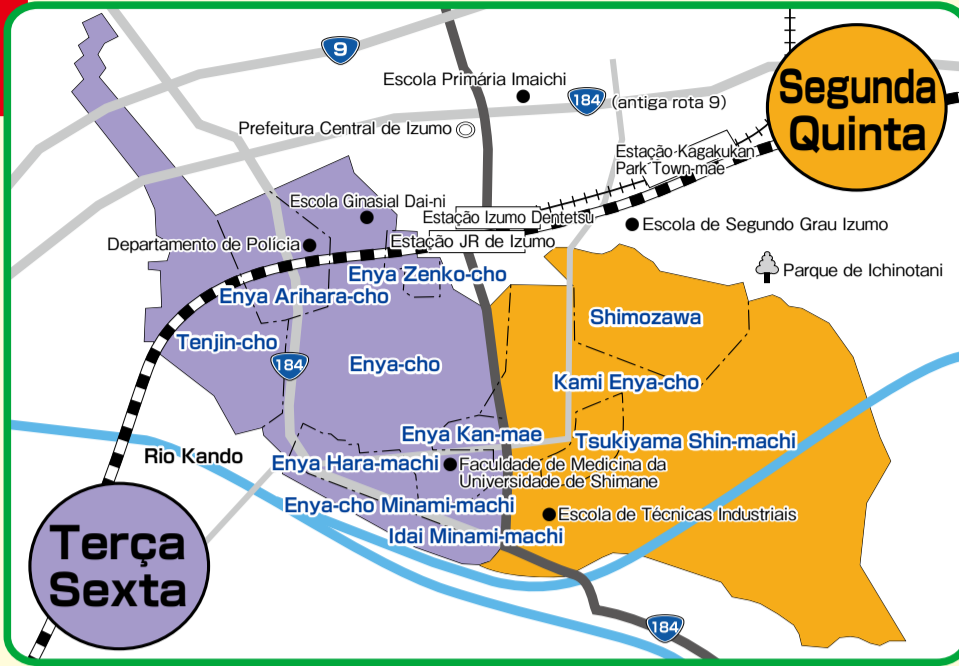

2022		3月 MARÇO				
日 DOM	月 SEG	火 TER	水 QUA	木 QUI	金 SEX	土 SAB
		1	2	3	4	5
6	7	8	9	10	11	12
13	14	15	16	17	18	19
20	21	22	23	24	25	26
27	28	29	30	31		

Dias de Coleta de Lixo Incinerável

● O lixo incinerável não é coletado nos dias 1 a 3 de janeiro. Feriados, feriados transferidos, golden week, obon (finados) e fim de ano: será coletado na data determinada de cada região.

Aplicativo sobre a coleta de lixo "さんあ〜る(threeR)"

Possui instruções de como separar o lixo, datas de coleta e demais informações relacionadas. Disponível para smartphones e tablets.

★ Instale o aplicativo através do Código QR ★