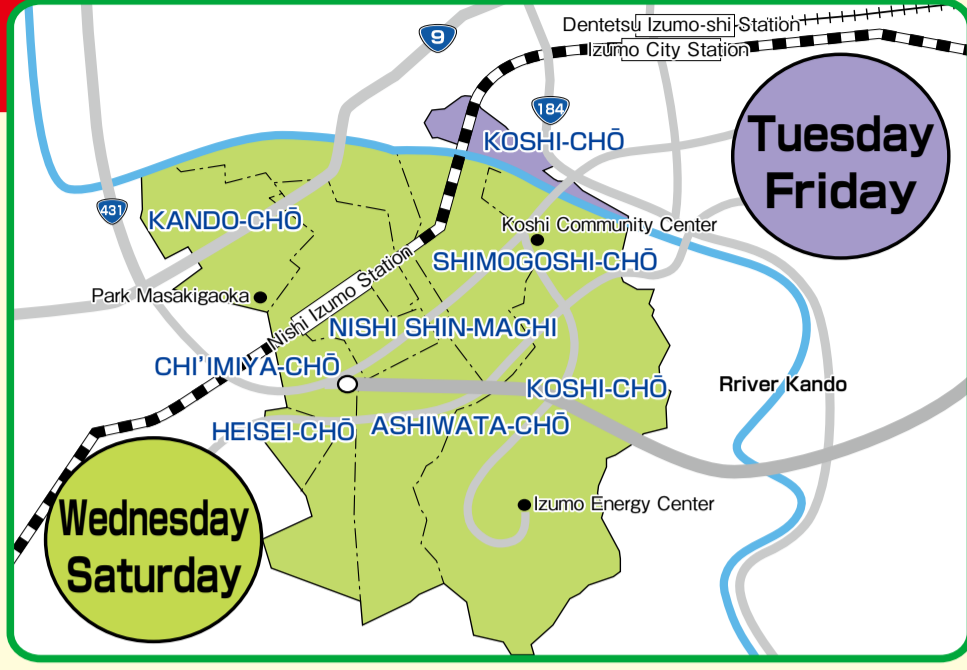

Trash Collection Calendar for the 2022 Fiscal Year

古志・神門・平成 Koshi・Kando・Heisei

2022		3月 MARCH				
日	月	火	水	木	金	土
SUN	MON	TUE	WED	THU	FRI	SAT
		1	2	3	4	5
6	7	8	9	10	11	12
13	14	15	16	17	18	19
20	21	22	23	24	25	26
27	28	29	30	31		

Collection Days for Burnable Trash

● Non-burnable waste and recyclables will not be collected on national holidays, replacement national holidays, or New Year's holidays (Dec 29th to Jan 4th). If scheduled collection falls on one of these days, a replacement collection day will be set. Check these dates on the calendars below.

80% of all compostable trash is water, so please make sure to squeeze out as much water as you can before you throw it out. The less water there is, the less fuel is needed to burn your trash!

Garbage disposal app "さんあ〜る(threeR)"
Use this app to check disposal dates and rules for sorting garbage.

If you are not sure which region you live in, please contact Kankyō Shisetsu-ka.

Collection Days for Non-Burnable Waste and Recyclables

● Non-burnable waste and recyclables will not be collected on national holidays, replacement national holidays, or New Year's holidays (Dec 29th to Jan 4th). If scheduled collection falls on one of these days, a replacement collection day will be set. Check these dates on the calendars below.

2022		4月 APRIL				
日	月	火	水	木	金	土
SUN	MON	TUE	WED	THU	FRI	SAT
					1	2
3	4	5	6	7	8	9
10	11	12	13	14	15	16
17	18	19	20	21	22	23
24	25	26	27	28	29	30

2022		5月 MAY				
日	月	火	水	木	金	土
SUN	MON	TUE	WED	THU	FRI	SAT
1	2	3	4	5	6	7
8	9	10	11	12	13	14
15	16	17	18	19	20	21
22	23	24	25	26	27	28
29	30	31				

2022		6月 JUNE				
日	月	火	水	木	金	土
SUN	MON	TUE	WED	THU	FRI	SAT
			1	2	3	4
5	6	7	8	9	10	11
12	13	14	15	16	17	18
19	20	21	22	23	24	25
26	27	28	29	30		

2022		7月 JULY				
日	月	火	水	木	金	土
SUN	MON	TUE	WED	THU	FRI	SAT
					1	2
3	4	5	6	7	8	9
10	11	12	13	14	15	16
17	18	19	20	21	22	23
24	31	25	26	27	28	29

May 30 - June 5 is Waste Reduction & Recycling Promotion Week

2022		8月 AUGUST				
日	月	火	水	木	金	土
SUN	MON	TUE	WED	THU	FRI	SAT
	1	2	3	4	5	6
7	8	9	10	11	12	13
14	15	16	17	18	19	20
21	22	23	24	25	26	27
28	29	30	31			

2022		9月 SEPTEMBER				
日	月	火	水	木	金	土
SUN	MON	TUE	WED	THU	FRI	SAT
				1	2	3
4	5	6	7	8	9	10
11	12	13	14	15	16	17
18	19	20	21	22	23	24
25	26	27	28	29	30	

2022		10月 OCTOBER				
日	月	火	水	木	金	土
SUN	MON	TUE	WED	THU	FRI	SAT
2	3	4	5	6	7	8
9	10	11	12	13	14	15
16	17	18	19	20	21	22
23	24	25	26	27	28	29
30	31					

October is 3R Promotion Month

2022		11月 NOVEMBER				
日	月	火	水	木	金	土
SUN	MON	TUE	WED	THU	FRI	SAT
		1	2	3	4	5
6	7	8	9	10	11	12
13	14	15	16	17	18	19
20	21	22	23	24	25	26
27	28	29	30			

2022		12月 DECEMBER				
日	月	火	水	木	金	土
SUN	MON	TUE	WED	THU	FRI	SAT
				1	2	3
4	5	6	7	8	9	10
11	12	13	14	15	16	17
18	19	20	21	22	23	24
25	26	27	28	29	30	31

2023		1月 JANUARY				
日	月	火	水	木	金	土
SUN	MON	TUE	WED	THU	FRI	SAT
1	2	3	4	5	6	7
8	9	10	11	12	13	14
15	16	17	18	19	20	21
22	23	24	25	26	27	28
29	30	31				

2023		2月 FEBRUARY				
日	月	火	水	木	金	土
SUN	MON	TUE	WED	THU	FRI	SAT
			1	2	3	4
5	6	7	8	9	10	11
12	13	14	15	16	17	18
19	20	21	22	23	24	25
26	27	28				

2023		3月 MARCH				
日	月	火	水	木	金	土
SUN	MON	TUE	WED	THU	FRI	SAT
			1	2	3	4
5	6	7	8	9	10	11
12	13	14	15	16	17	18
19	20	21	22	23	24	25
26	27	28	29	30	31	

Koshi

- Shredded waste · empty beverage cans
- ▲ Empty bottles
- Landfill waste · dry cell batteries · fluorescent lights
- ★ PET bottles

Shimogoshi Ashiwata · Kando

- Shredded waste · empty beverage cans
- ▲ Empty bottles
- Landfill waste · dry cell batteries · fluorescent lights
- ★ PET bottles

Chi'imiyā · Heisei Nishishin-machi

- Shredded waste · empty beverage cans
- ▲ Empty bottles
- Landfill waste · dry cell batteries · fluorescent lights
- ★ PET bottles

Bulky Waste Collection Days

As a rule, bulky waste will be collected on the 3rd Wednesday of each month. *Call the Environment Facilities Division at Izumo City Hall (☎ 0853-21-6988) to apply for bulky waste pickup by the morning of the day before pickup (if that day falls on a holiday or a Sunday, please call on the closest day when the City Hall is open). *Please note that items you throw away that are in good condition (e.g. bicycles) might end up back in use.

Please make sure to put out your trash by 8:30 a.m. on the collection day!