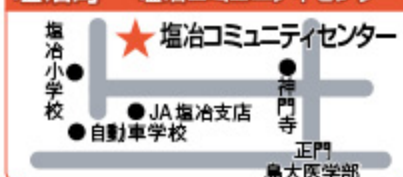

火曜日開設のステーション

(午前7時30分～午後1時)

松寄下町 高松コミュニティセンター

神西沖町 神西ふれあいホール

長浜町 長浜コミュニティセンター

塩冶町 塩冶コミュニティセンター

所原町 朝山コミュニティセンター

上島町 上津コミュニティセンター

水曜日開設のステーション

(午前7時30分～午後1時)

下古志町 神門地区水防倉庫前

荻杼町 川跡コミュニティセンター

東林木町 鳶巣コミュニティセンター

知井宮町 神門コミュニティセンター

今市町 旧健康文化センター

木曜日開設のステーション

(午前7時30分～午後1時)

高松町 JAガスセンター

平野町 JA高浜支店

大津町 大津コミュニティセンター駐車場

木曜日開設のステーション

(午前7時30分～午後1時)

大社地域 (回収品目:古紙、空き缶、空きびん、ペットボトル)

- 午前7時30分から正午12時までに各地区で定められたステーションに出してください。
- 祝日、振替休日、年末年始(12月29日～1月4日)はお休みします。
- 品目ごとの収集日は、ごみ収集カレンダーで確認してください。