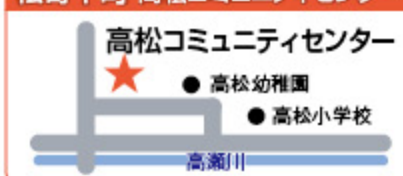

リサイクルステーション

出雲地域 (回収品目:古紙)

- 毎週火・水・木曜日午前7時30分～午後1時までのステーションの開設時間内にお出してください。(但し、開設時間が異なるステーションがあります。ご確認ください。)
- 祝日、振替休日、年末年始(12月29日～1月4日)はお休みします。

紙

この看板が目印です

- 市内のどちらのステーションを利用されてもかまいません。
- 決められた曜日・時間を守ってください。
- リサイクルステーションが変更になる場合もありますので、不明な場合はお問い合わせください。

火曜日開設のステーション

(午前7時30分～午後1時)

松寄下町 高松コミュニティセンター