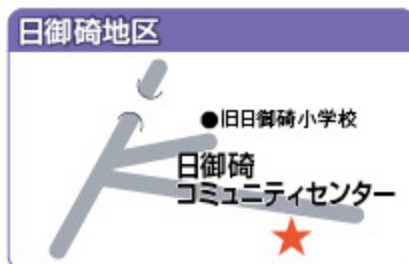

水曜日開設のステーション

(午前7時30分～午後1時)

下古志町 神門地区水防倉庫前

荻杼町 川跡コミュニティセンター

東林木町 鳶巣コミュニティセンター

知井宮町 神門コミュニティセンター

今市町 旧健康文化センター

木曜日開設のステーション

(午前7時30分～午後1時)

高松町 JAガスセンター

平野町 JA高浜支店

大津町 大津コミュニティセンター駐車場

木曜日開設のステーション

(午前7時30分～午後1時)

大社地域 (回収品目:古紙、空き缶、空きびん、ペットボトル)

- 午前7時30分から正午12時までに各地区で定められたステーションに出してください。
- 祝日、振替休日、年末年始(12月29日～1月4日)はお休みします。
- 品目ごとの収集日は、ごみ収集カレンダーで確認してください。

- 下記の地区コミュニティセンターは、指定品目を、指定曜日に他地区の方も出すことができます。

※上記ステーションの他、町内会で定められたステーションもあります

古着のリサイクルステーション (斐川地域以外の方も利用できます)

- 持ち込みの際は、必ず、破れにくい透明なビニール袋に入れてください。

リサイクルステーション	住所	開設時間
斐川行政センター(旧斐川支所)	斐川町荏原2172	毎週土曜日・日曜日の 午前8時30分～午後5時 ※12月28日～1月3日および 特別な事情がある場合は除く
伊波野コミュニティセンター	斐川町富村748	
久木コミュニティセンター	斐川町福富2-13	
出東コミュニティセンター	斐川町三分市2060-1	
荏原コミュニティセンター	斐川町荏原3835	
直江コミュニティセンター	斐川町直江4865-1	
出西コミュニティセンター	斐川町求院965	
阿宮コミュニティセンター	斐川町阿宮2323-2	

- 回収するもの(洗濯またはクリーニング済で汚れ・シミや臭いのないものに限る)

Tシャツ、ポロシャツ、ブラウス、ジャケット、コート、トレーナー(スウェット)、セーター、ジャージ、スーツ、スラックス、ジーンズ、スカート、ワンピース

※記載以外のは回収しません。

平田・佐田・多伎・湖陵・斐川地域

- 各地域で決められたステーション・時間に、決められた回収品目を出してください。(ごみ収集カレンダーでご確認ください。)