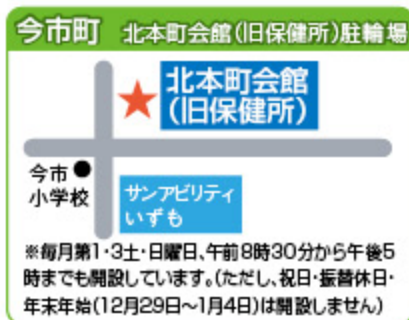

(午前7時30分～午後1時)

高松町 JAガスセンター

平野町 JA高浜支店

大津町 大津コミュニティセンター駐車場

木曜日開設のステーション

(午前7時30分～午後1時)

大社地域 (回収品目:古紙、空き缶、空きびん、ペットボトル)

- 午前7時30分から正午12時までに各地区で定められたステーションに出してください。
- 祝日、振替休日、年末年始(12月29日～1月4日)はお休みします。
- 品目ごとの収集日は、ごみ収集カレンダーで確認してください。

- 下記の地区コミュニティセンターは、指定品目を、指定曜日に他地区の方も出すことができます。

※上記ステーションの他、町内会で定められたステーションもあります

古着のリサイクルステーション (斐川地域以外の方も利用できます)

- 持ち込みの際は、必ず、破れにくい透明なビニール袋に入れてください。

リサイクルステーション	住所	開設時間
斐川行政センター(旧斐川支所)	斐川町荏原2172	毎週土曜日・日曜日の 午前8時30分～午後5時 ※12月28日～1月3日および 特別な事情がある場合は除く
伊波野コミュニティセンター	斐川町富村748	
久木コミュニティセンター	斐川町福富2-13	
出東コミュニティセンター	斐川町三分市2060-1	
荏原コミュニティセンター	斐川町荏原3835	
直江コミュニティセンター	斐川町直江4865-1	
出西コミュニティセンター	斐川町求院965	
阿宮コミュニティセンター	斐川町阿宮2323-2	