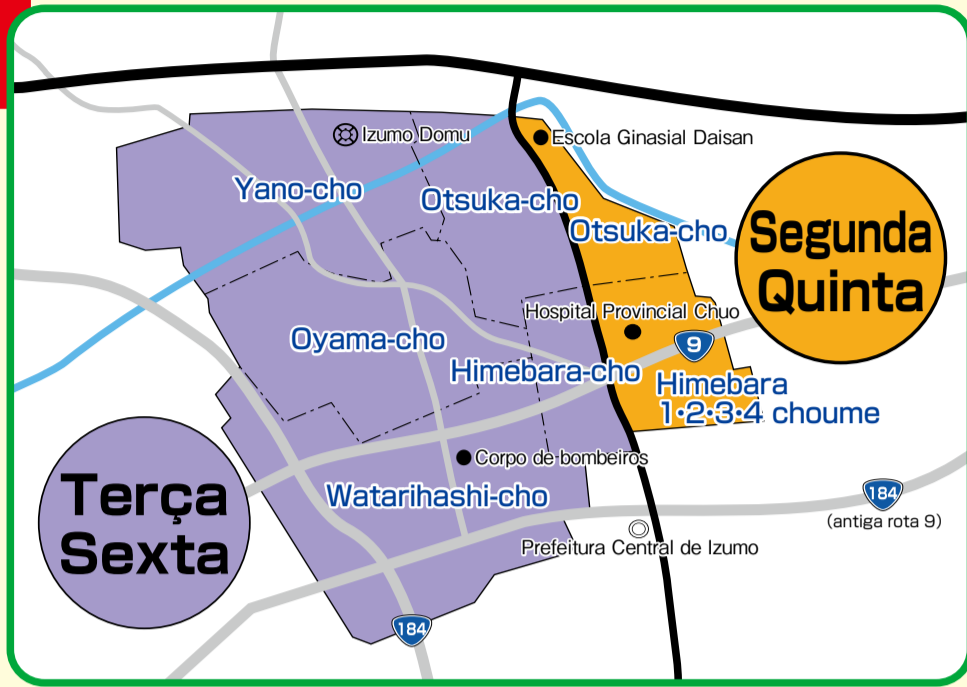

Ano Fiscal
2023

四絡 Yotsugane

CALENDÁRIO DE COLETA DE LIXO

2023		3月		MARÇO		
日	月	火	水	木	金	土
DOM	SEG	TER	QUA	QUI	SEX	SAB
			1	2	3	4
5	6	7	8	9	10	11
12	13	14	15	16	17	18
19	20	21	22	23	24	25
26	27	28	29	30	31	

Coloque o lixo no local de coleta até as 8h30 do dia determinado.

Dias de Coleta de Lixo Incinerável

● O lixo incinerável não é coletado nos dias 1 a 3 de janeiro. Feriados, feriados transferidos, golden week, obon (finados) e fim de ano: será coletado na data determinada de cada região.

Vamos secar o lixo orgânico antes de jogar!
Cerca de 80% do lixo orgânico é composto por líquidos. O simples ato de escorrer a água antes do descarte, colabora para uma diminuição considerável no volume de lixo.

Aplicativo sobre a coleta de lixo "さんあ〜る(threeR)"

Possui instruções de como separar o lixo, datas de coleta e demais informações relacionadas. Disponível para smartphones e tablets.

★Instale o aplicativo através do Código QR★

Estação de Reciclagem de Papéis

Para mais detalhes, confira o "Guia de Separação e Descarte de Lixo".

- Deposite no dia e horário de funcionamento da Estação.
- Fechado no feriado, feriado transferido, final de ano e início do ano (29 de dez. até 4 de jan.).
- Separe os papéis conforme a categoria e jogue no local de coleta!

Em caso de dúvida sobre a divisão de área de coleta, favor contatar a Divisão de Política Ambiental.

Dias de Coleta de Lixo Não Incinerável

● O lixo não incinerável não é coletado nos dias de feriado, feriado transferido, final e início do ano (29 de dez a 4 de jan). Verifique a data de coleta no calendário.

2023		4月		ABRIL		
日	月	火	水	木	金	土
DOM	SEG	TER	QUA	QUI	SEX	SAB
						1
2	3	4	5	6	7	8
9	10	11	12	13	14	15
16	17	18	19	20	21	22
23	24	25	26	27	28	29
30						

2023		5月		MAIO		
日	月	火	水	木	金	土
DOM	SEG	TER	QUA	QUI	SEX	SAB
	1	2	3	4	5	6
7	8	9	10	11	12	13
14	15	16	17	18	19	20
21	22	23	24	25	26	27
28	29	30	31			

2023		6月		JUNHO		
日	月	火	水	木	金	土
DOM	SEG	TER	QUA	QUI	SEX	SAB
				1	2	3
4	5	6	7	8	9	10
11	12	13	14	15	16	17
18	19	20	21	22	23	24
25	26	27	28	29	30	

2023		7月		JULHO		
日	月	火	水	木	金	土
DOM	SEG	TER	QUA	QUI	SEX	SAB
2	3	4	5	6	7	1
9	10	11	12	13	14	15
16	17	18	19	20	21	22
23	24	25	26	27	28	29
30	31					

Dos dias 30/5 a 5/6 é a semana da campanha de redução e reciclagem de resíduos.

2023		8月		AGOSTO		
日	月	火	水	木	金	土
DOM	SEG	TER	QUA	QUI	SEX	SAB
		1	2	3	4	5
6	7	8	9	10	11	12
13	14	15	16	17	18	19
20	21	22	23	24	25	26
27	28	29	30	31		

2023		9月		SETEMBRO		
日	月	火	水	木	金	土
DOM	SEG	TER	QUA	QUI	SEX	SAB
					1	2
3	4	5	6	7	8	9
10	11	12	13	14	15	16
17	18	19	20	21	22	23
24	25	26	27	28	29	30

2023		10月		OUTUBRO		
日	月	火	水	木	金	土
DOM	SEG	TER	QUA	QUI	SEX	SAB
1	2	3	4	5	6	7
8	9	10	11	12	13	14
15	16	17	18	19	20	21
22	23	24	25	26	27	28
29	30	31				

2023		11月		NOVEMBRO		
日	月	火	水	木	金	土
DOM	SEG	TER	QUA	QUI	SEX	SAB
			1	2	3	4
5	6	7	8	9	10	11
12	13	14	15	16	17	18
19	20	21	22	23	24	25
26	27	28	29	30		

Outubro é o mês dos 3 Rs e da redução do desperdício de alimentos.

2023		12月		DEZEMBRO		
日	月	火	水	木	金	土
DOM	SEG	TER	QUA	QUI	SEX	SAB
					1	2
3	4	5	6	7	8	9
10	11	12	13	14	15	16
17	18	19	20	21	22	23
24	25	26	27	28	29	30
31						

2024		1月		JANEIRO		
日	月	火	水	木	金	土
DOM	SEG	TER	QUA	QUI	SEX	SAB
	1	2	3	4	5	6
7	8	9	10	11	12	13
14	15	16	17	18	19	20
21	22	23	24	25	26	27
28	29	30	31			

2024		2月		FEVEREIRO		
日	月	火	水	木	金	土
DOM	SEG	TER	QUA	QUI	SEX	SAB
				1	2	3
4	5	6	7	8	9	10
11	12	13	14	15	16	17
18	19	20	21	22	23	24
25	26	27	28	29		

2024		3月		MARÇO		
日	月	火	水	木	金	土
DOM	SEG	TER	QUA	QUI	SEX	SAB
					1	2
3	4	5	6	7	8	9
10	11	12	13	14	15	16
17	18	19	20	21	22	23
24	25	26	27	28	29	30
31						

* A coleta de lixo de grande porte de 21 de março pode ser agendada até às 12h do dia 19.

Yano-cho / Otsuka-cho Watarihashi-cho

- Lixo triturável
  Latas de bebida vazias
- ▲ Garrafas de vidro vazias
- Lixo aterrável
  Pilhas, Lâmpada fluorescente
- ★ Garrafas PET

Oyama-cho/Himebara-cho Himebara 1.2.3.4 choume

- Lixo triturável
  Latas de bebida vazias
- ▲ Garrafas de vidro vazias
- Lixo aterrável
  Pilhas, Lâmpada fluorescente
- ★ Garrafas PET

Hexágono: Dias de Coleta de Lixo de Grande Porte

Coletamos na 3ª quarta do mês