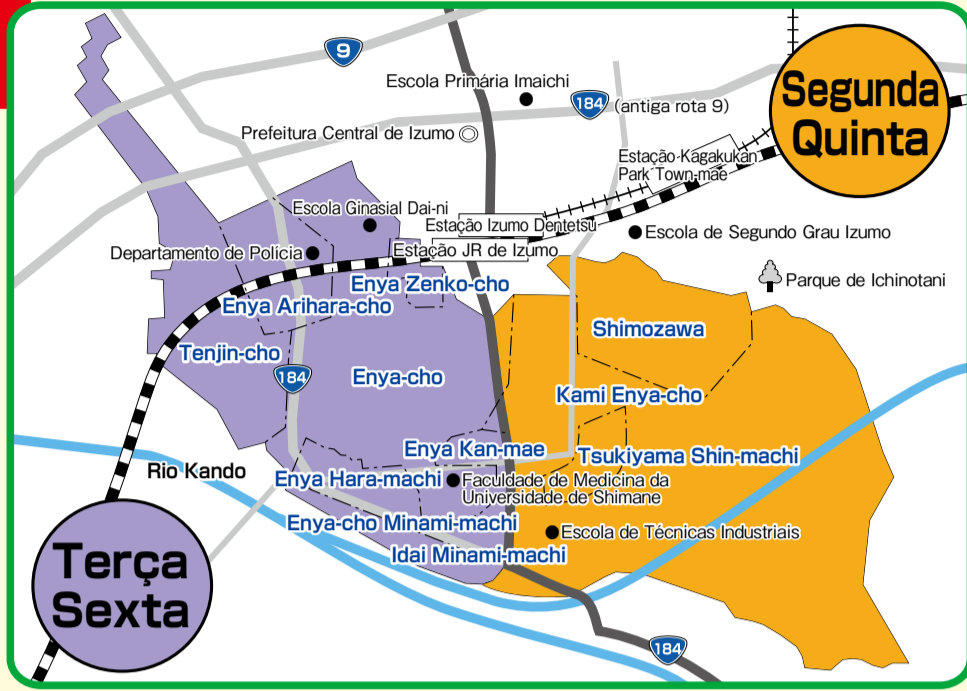

Aplicativo sobre a coleta de lixo "さんあ〜る(threeR)"
Possui instruções de como separar o lixo, datas de coleta e demais informações relacionadas. Disponível para smartphones e tablets.
★Instale o aplicativo através do Código QR★
iOS (iPhone/iPad) Android