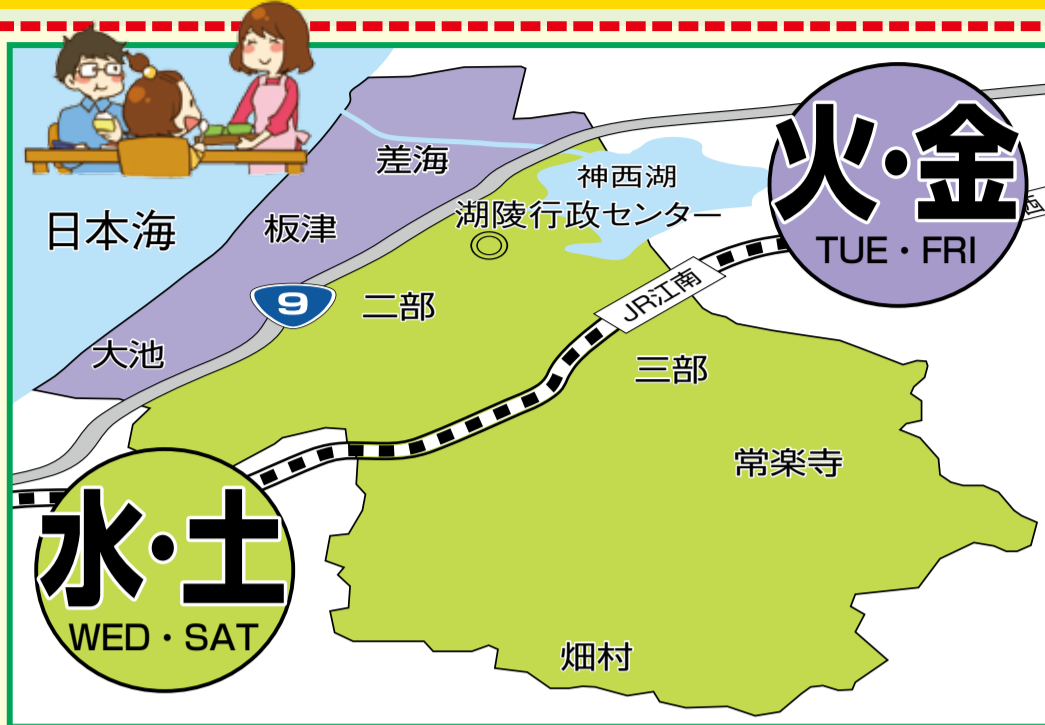

2023
令和5年度

湖 陵

湖陵コミュニティセンターエリア版

ごみ収集カレンダー

2023年 3月 MARCH

日	月	火	水	木	金	土
SUN	MON	TUE	WED	THU	FRI	SAT
			1	2	3	4
5	6	7	8	9	10	11
12	13	14	15	16	17	18
19	20	21	22	23	24	25
26	27	28	29	30	31	

ごみは収集日の朝8時30分までに出しましょう。

※湖陵地域の古紙については、リサイクルステーションの開設時間に出してください。

燃えるごみ収集日

●燃えるごみは、1月1日～3日は収集しません。祝日、振替休日、ゴールデンウィーク、お盆、年末期間中は、各地区の指定の曜日に収集します。
(※ごみ袋に入るふとんや敷物を含む)

生ごみダイエットに挑戦! 捨てる前にギュッと一絞り
生ごみの80%は、水分です。捨てる前に水きりをするだけで、ごみの量が減ります。心掛け一つで、ごみ減量が可能になります!

ごみ出しおたすけアプリ「さんあ〜る」

スマートフォンやタブレット端末で、ごみの収集日や分別のしかたが分かります。

★ダウンロードQRコード★

iOS (iPhone/iPad)

Android

※アプリの利用料は無料ですが、通信料は利用者負担となります。
※OSのバージョン、機種によっては対応していない場合があります。

燃えないごみ収集日

●燃えないごみは、祝日、振替休日、年末年始(12/29～1/4)は、収集しません。収集日は、カレンダーでご確認ください。