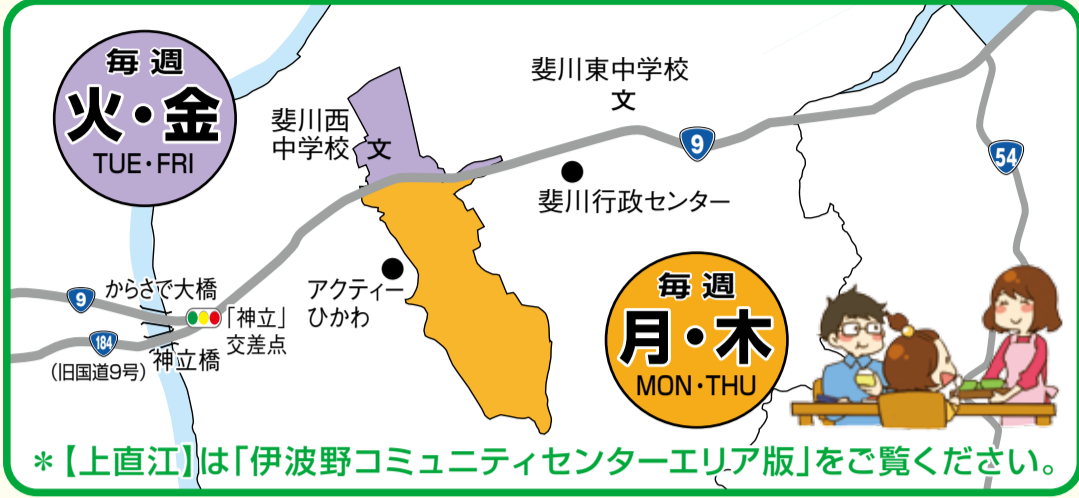

# 直江

直江コミュニティセンターエリア版

# ごみ収集カレンダー

2023年 3月 MARCH						
日	月	火	水	木	金	土
SUN	MON	TUE	WED	THU	FRI	SAT
			1	2	3	4
5	6	7	8	9	10	11
12	13	14	15	16	17	18
19	20	21	22	23	24	25
26	27	28	29	30	31	

ごみは収集日の朝8時30分までに出しましょう。

## 燃えるごみ収集日

● 燃えるごみは祝日等でも収集します。

\*ただし、1月1日～1月3日は除く。

生ごみダイエットに挑戦！捨てる前にギュッと一絞り  
生ごみの80%は、水分です。捨てる前に水きりをするだけで、  
ごみの量が減ります。心掛け一つで、ごみ減量が可能になります！

ごみ出しておすけアプリ「さんあ〜る」

スマートフォンやタブレット端末で、ごみの収集日や分別のしかたが分かります。

★ダウンロードQRコード★