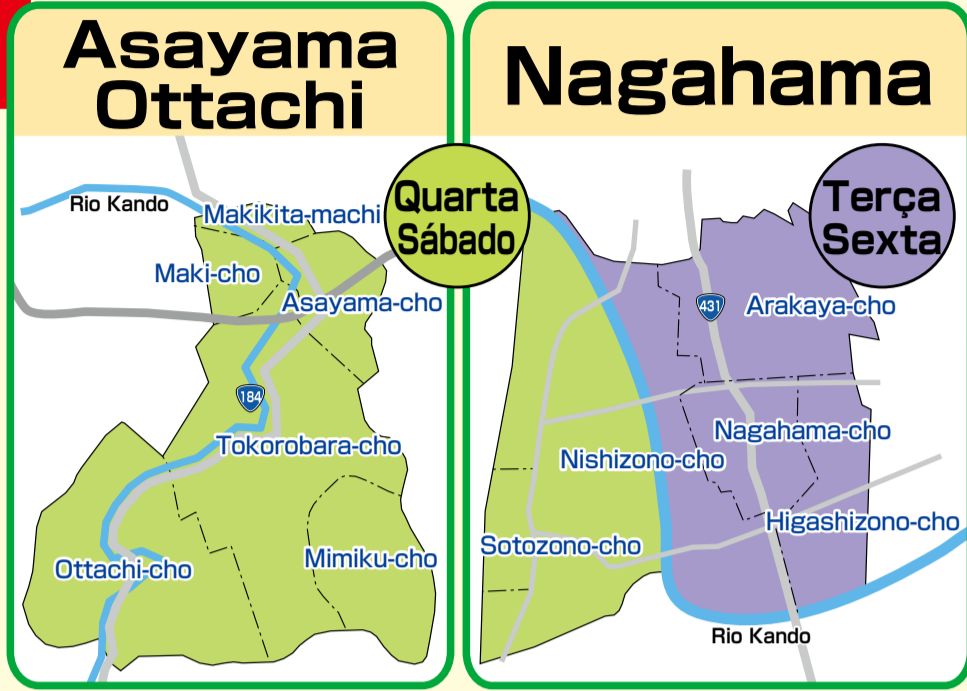

Ano Fiscal
2023

朝山・乙立・長浜
Asayama・Ottachi・Nagahama

**CALENDÁRIO DE
COLETA DE LIXO**

2023		3月		MARÇO		
日 DOM	月 SEG	火 TER	水 QUA	木 QUI	金 SEX	土 SAB
			1	2	3	4
5	6	7	8	9	10	11
12	13	14	15	16	17	18
19	20	21	22	23	24	25
26	27	28	29	30	31	

Coloque o lixo no local de coleta até as 8h30 do dia determinado.

Dias de Coleta de Lixo Incinerável

● O lixo incinerável não é coletado nos dias 1 a 3 de janeiro. Feriados, feriados transferidos, golden week, obon (finados) e fim de ano: será coletado na data determinada de cada região.

Aplicativo sobre a coleta de lixo "さんあ〜る(threeR)"

Possui instruções de como separar o lixo, datas de coleta e demais informações relacionadas. Disponível para smartphones e tablets.

★ Instale o aplicativo através do Código QR★