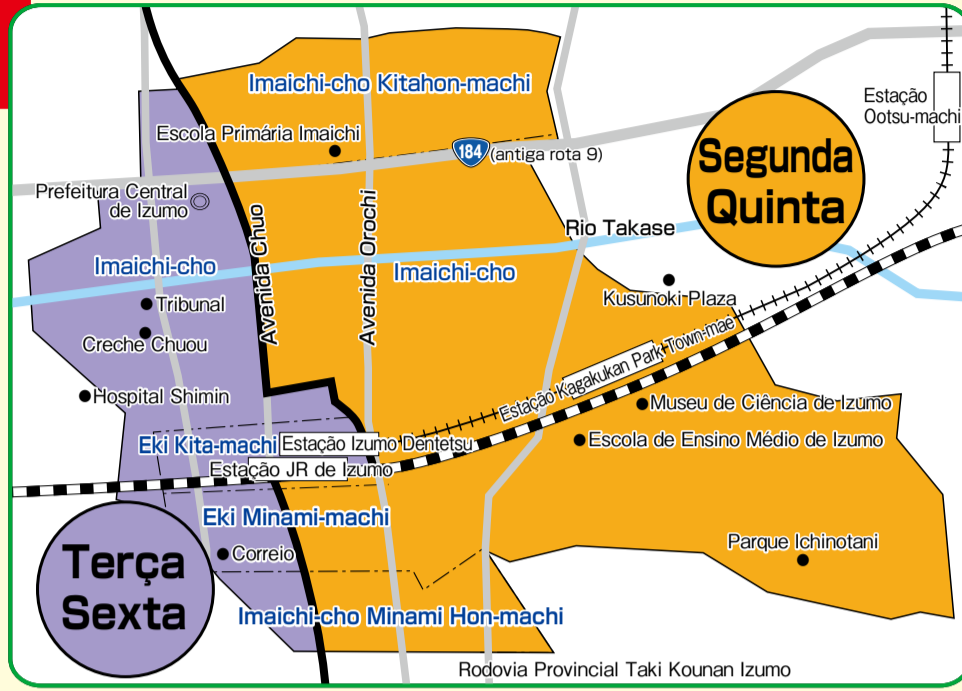

Aplicativo sobre a coleta de lixo "さんあ〜る(threeR)"  
Possui instruções de como separar o lixo, datas de coleta e demais informações relacionadas. Disponível para smartphones e tablets.  
★Instale o aplicativo através do Código QR★  
QR Code for iOS (iPhone/iPad) and Android.