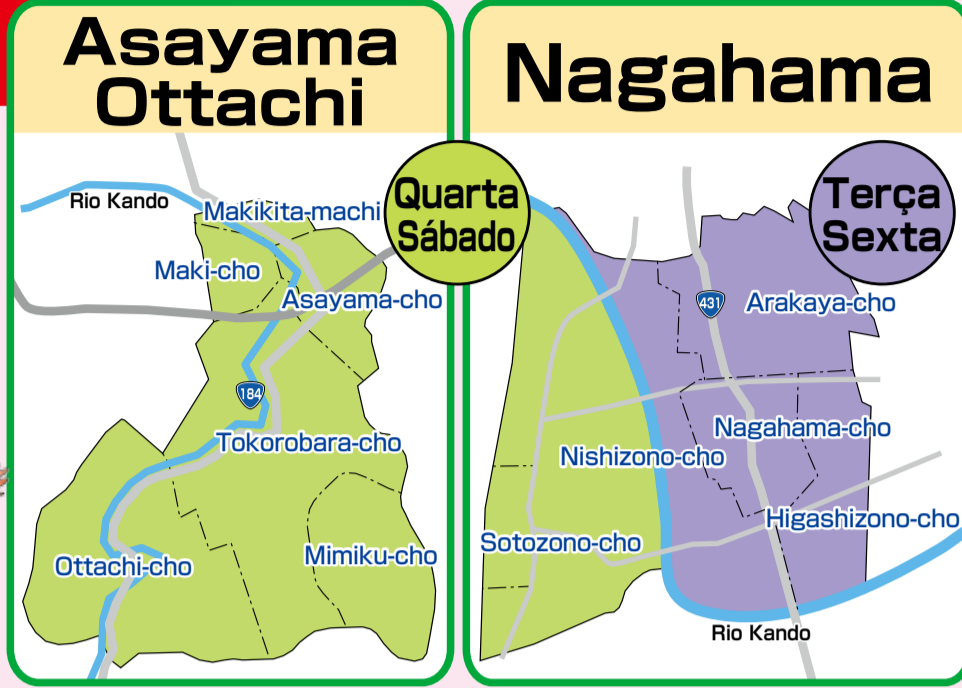

2024		3月 MARÇO				
日	月	火	水	木	金	土
SUN	MON	TUE	WED	THU	FRI	SAT
					1	2
3	4	5	6	7	8	9
10	11	12	13	14	15	16
17	18	19	20	21	22	23
24	25	26	27	28	29	30
31						

Coloque o lixo no local de coleta até as 8h30 do dia determinado.

Dias de Coleta de Lixo Incinerável

● O lixo incinerável não é coletado nos dias 1 a 3 de janeiro. Feriados, feriados transferidos, golden week, obon (finados) e fim de ano: será coletado na data determinada de cada região.

Aplicativo sobre a coleta de lixo "さんあ〜る(threeR)"

Possui instruções de como separar o lixo, datas de coleta e demais informações relacionadas. Disponível para smartphones e tablets.

★Instale o aplicativo através do Código QR★