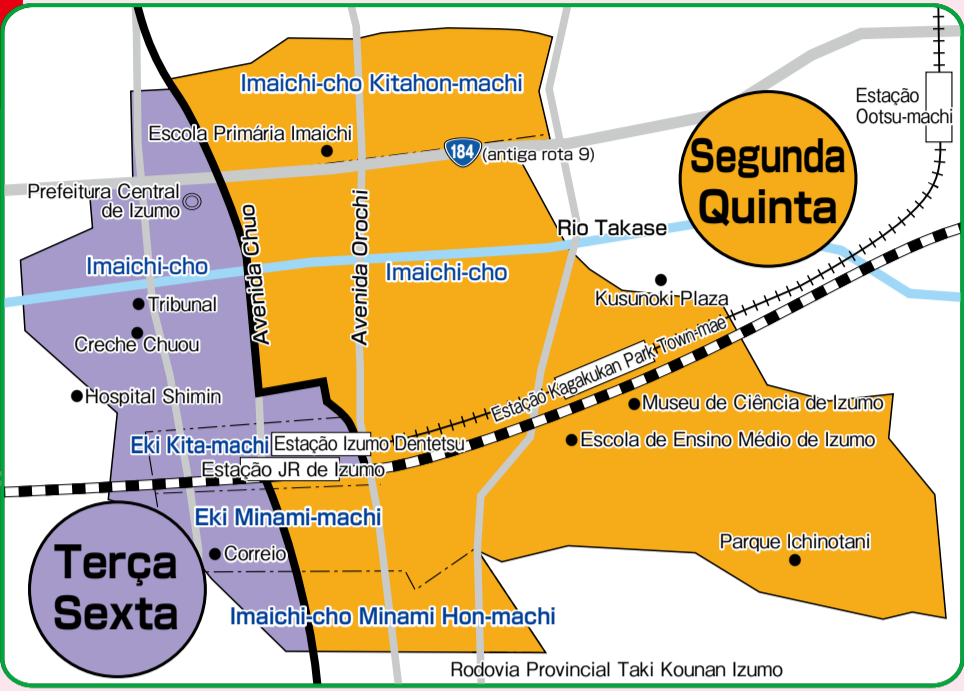

2024		3月		MARÇO			
日	月	火	水	木	金	土	SAB
DOM	SEG	TER	QUA	QUI	SEX	SAB	
					1	2	
3	4	5	6	7	8	9	
10	11	12	13	14	15	16	
17	18	19	20	21	22	23	
24	25	26	27	28	29	30	
31							

Coloque o lixo no local de coleta até as 8h30 do dia determinado.

Dias de Coleta de Lixo Incinerável

● O lixo incinerável não é coletado nos dias 1 a 3 de janeiro. Feriados, feriados transferidos, golden week, obon (finados) e fim de ano: será coletado na data determinada de cada região.

Vamos reduzir o desperdício alimentar!
ミコトッキー

Vamos secar o lixo orgânico antes de jogar!
Cerca de 80% do lixo orgânico é composto por líquidos. O simples ato de escorrer a água antes do descarte, colabora para uma diminuição considerável no volume de lixo.

Aplicativo sobre a coleta de lixo "さんあ〜る(threeR)"
Possui instruções de como separar o lixo, datas de coleta e demais informações relacionadas. Disponível para smartphones e tablets.
★Instale o aplicativo através do Código QR★
iOS (iPhone/iPad) Android

Estação de Reciclagem de Papéis
Para mais detalhes, confira o "Guia de Separação e Descarte de Lixo".
● Deposite no dia e horário de funcionamento da Estação.
● Fechado no feriado, feriado transferido, final de ano e início do ano (29 de dez. até 4 de jan.).
● Separe os papéis conforme a categoria e jogue no local de coleta!

Em caso de dúvida sobre a divisão de área de coleta, favor contatar a Divisão de Política Ambiental.

Dias de Coleta de Lixo Não Incinerável

● O lixo não incinerável não é coletado nos dias de feriado, feriado transferido, final e início do ano (29 de dez a 4 de jan). Verifique a data de coleta no calendário.

2024		4月		ABRIL			
日	月	火	水	木	金	土	SAB
DOM	SEG	TER	QUA	QUI	SEX	SAB	
	1	2	3	4	5	6	
7	8	9	10	11	12	13	
14	15	16	17	18	19	20	
21	22	23	24	25	26	27	
28	29	30					

2024		5月		MAIO			
日	月	火	水	木	金	土	SAB
DOM	SEG	TER	QUA	QUI	SEX	SAB	
			1	2	3	4	
5	6	7	8	9	10	11	
12	13	14	15	16	17	18	
19	20	21	22	23	24	25	
26	27	28	29	30	31		

2024		6月		JUNHO			
日	月	火	水	木	金	土	SAB
DOM	SEG	TER	QUA	QUI	SEX	SAB	
					1		
2	3	4	5	6	7	8	
9	10	11	12	13	14	15	
16	17	18	19	20	21	22	
23	24	25	26	27	28	29	
30							

2024		7月		JULHO			
日	月	火	水	木	金	土	SAB
DOM	SEG	TER	QUA	QUI	SEX	SAB	
	1	2	3	4	5	6	
7	8	9	10	11	12	13	
14	15	16	17	18	19	20	
21	22	23	24	25	26	27	
28	29	30	31				

Dos dias 30/5 a 5/6 é a semana da campanha de redução e reciclagem de resíduos.

2024		8月		AGOSTO			
日	月	火	水	木	金	土	SAB
DOM	SEG	TER	QUA	QUI	SEX	SAB	
				1	2	3	
4	5	6	7	8	9	10	
11	12	13	14	15	16	17	
18	19	20	21	22	23	24	
25	26	27	28	29	30	31	

2024		9月		SETEMBRO			
日	月	火	水	木	金	土	SAB
DOM	SEG	TER	QUA	QUI	SEX	SAB	
1	2	3	4	5	6	7	
8	9	10	11	12	13	14	
15	16	17	18	19	20	21	
22	23	24	25	26	27	28	
29	30						

2024		10月		OUTUBRO			
日	月	火	水	木	金	土	SAB
DOM	SEG	TER	QUA	QUI	SEX	SAB	
		1	2	3	4	5	
6	7	8	9	10	11	12	
13	14	15	16	17	18	19	
20	21	22	23	24	25	26	
27	28	29	30	31			

2024		11月		NOVEMBRO			
日	月	火	水	木	金	土	SAB
DOM	SEG	TER	QUA	QUI	SEX	SAB	
					1	2	
3	4	5	6	7	8	9	
10	11	12	13	14	15	16	
17	18	19	20	21	22	23	
24	25	26	27	28	29	30	

Outubro é o mês dos 3 Rs e da redução do desperdício de alimentos.

2024		12月		DEZEMBRO			
日	月	火	水	木	金	土	SAB
DOM	SEG	TER	QUA	QUI	SEX	SAB	
1	2	3	4	5	6	7	
8	9	10	11	12	13	14	
15	16	17	18	19	20	21	
22	23	24	25	26	27	28	
29	30	31					

2025		1月		JANEIRO			
日	月	火	水	木	金	土	SAB
DOM	SEG	TER	QUA	QUI	SEX	SAB	
			1	2	3	4	
5	6	7	8	9	10	11	
12	13	14	15	16	17	18	
19	20	21	22	23	24	25	
26	27	28	29	30	31		

2025		2月		FEVEREIRO			
日	月	火	水	木	金	土	SAB
DOM	SEG	TER	QUA	QUI	SEX	SAB	
					1		
2	3	4	5	6	7	8	
9	10	11	12	13	14	15	
16	17	18	19	20	21	22	
23	24	25	26	27	28		

2025		3月		MARÇO			
日	月	火	水	木	金	土	SAB
DOM	SEG	TER	QUA	QUI	SEX	SAB	
2	3	4	5	6	7	8	
9	10	11	12	13	14	15	
16	17	18	19	20	21	22	
23	24	25	26	27	28	29	
30	31