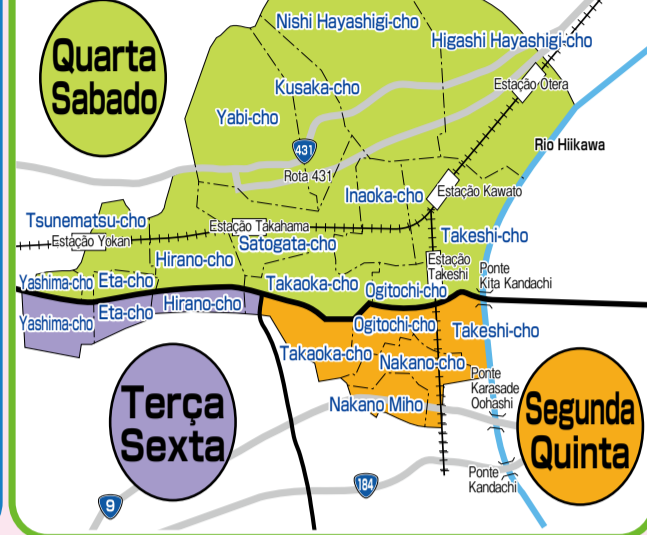

Takamatsu

Semanalmente
Terça Sexta

Takahama・Kawato・Tobisu

Aplicativo sobre a coleta de lixo "さんあ〜る(threeR)"

Possui instruções de como separar o lixo, datas de coleta e demais informações relacionadas. Disponível para smartphones e tablets.