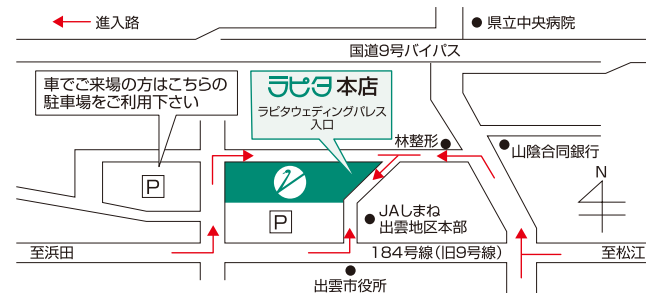

■ 申込方法

右記二次元コードまたは下記「参加申込書」によりお申し込みください。

メールでお申し込みの場合は、申込書に記載されている事項を入力し送信してください。

しまね電子申請
サービスに接続します

FAX : 0853-21-6597

MAIL : kankyou-seisaku@city.izumo.shimane.jp

申込締切 令和6年11月14日(木)

■ 会場

ラピタウェディングパレス 3階 天雅の間
(出雲市今市町87)

参加申込書

はじめの一歩を踏み出そう!! ムリなくムダなく 脱炭素のススメ

氏名 (または申込代表者氏名)	参加人数 (申込代表者含む)	名
電話番号	企業・団体名	
事前質問 (講師に聞いてみたい ことがあれば記入して ください)		

この申込書に記載された個人情報は、本セミナーに関するこののみに使用します。(法令により開示を求められた場合はこの限りではありません。)