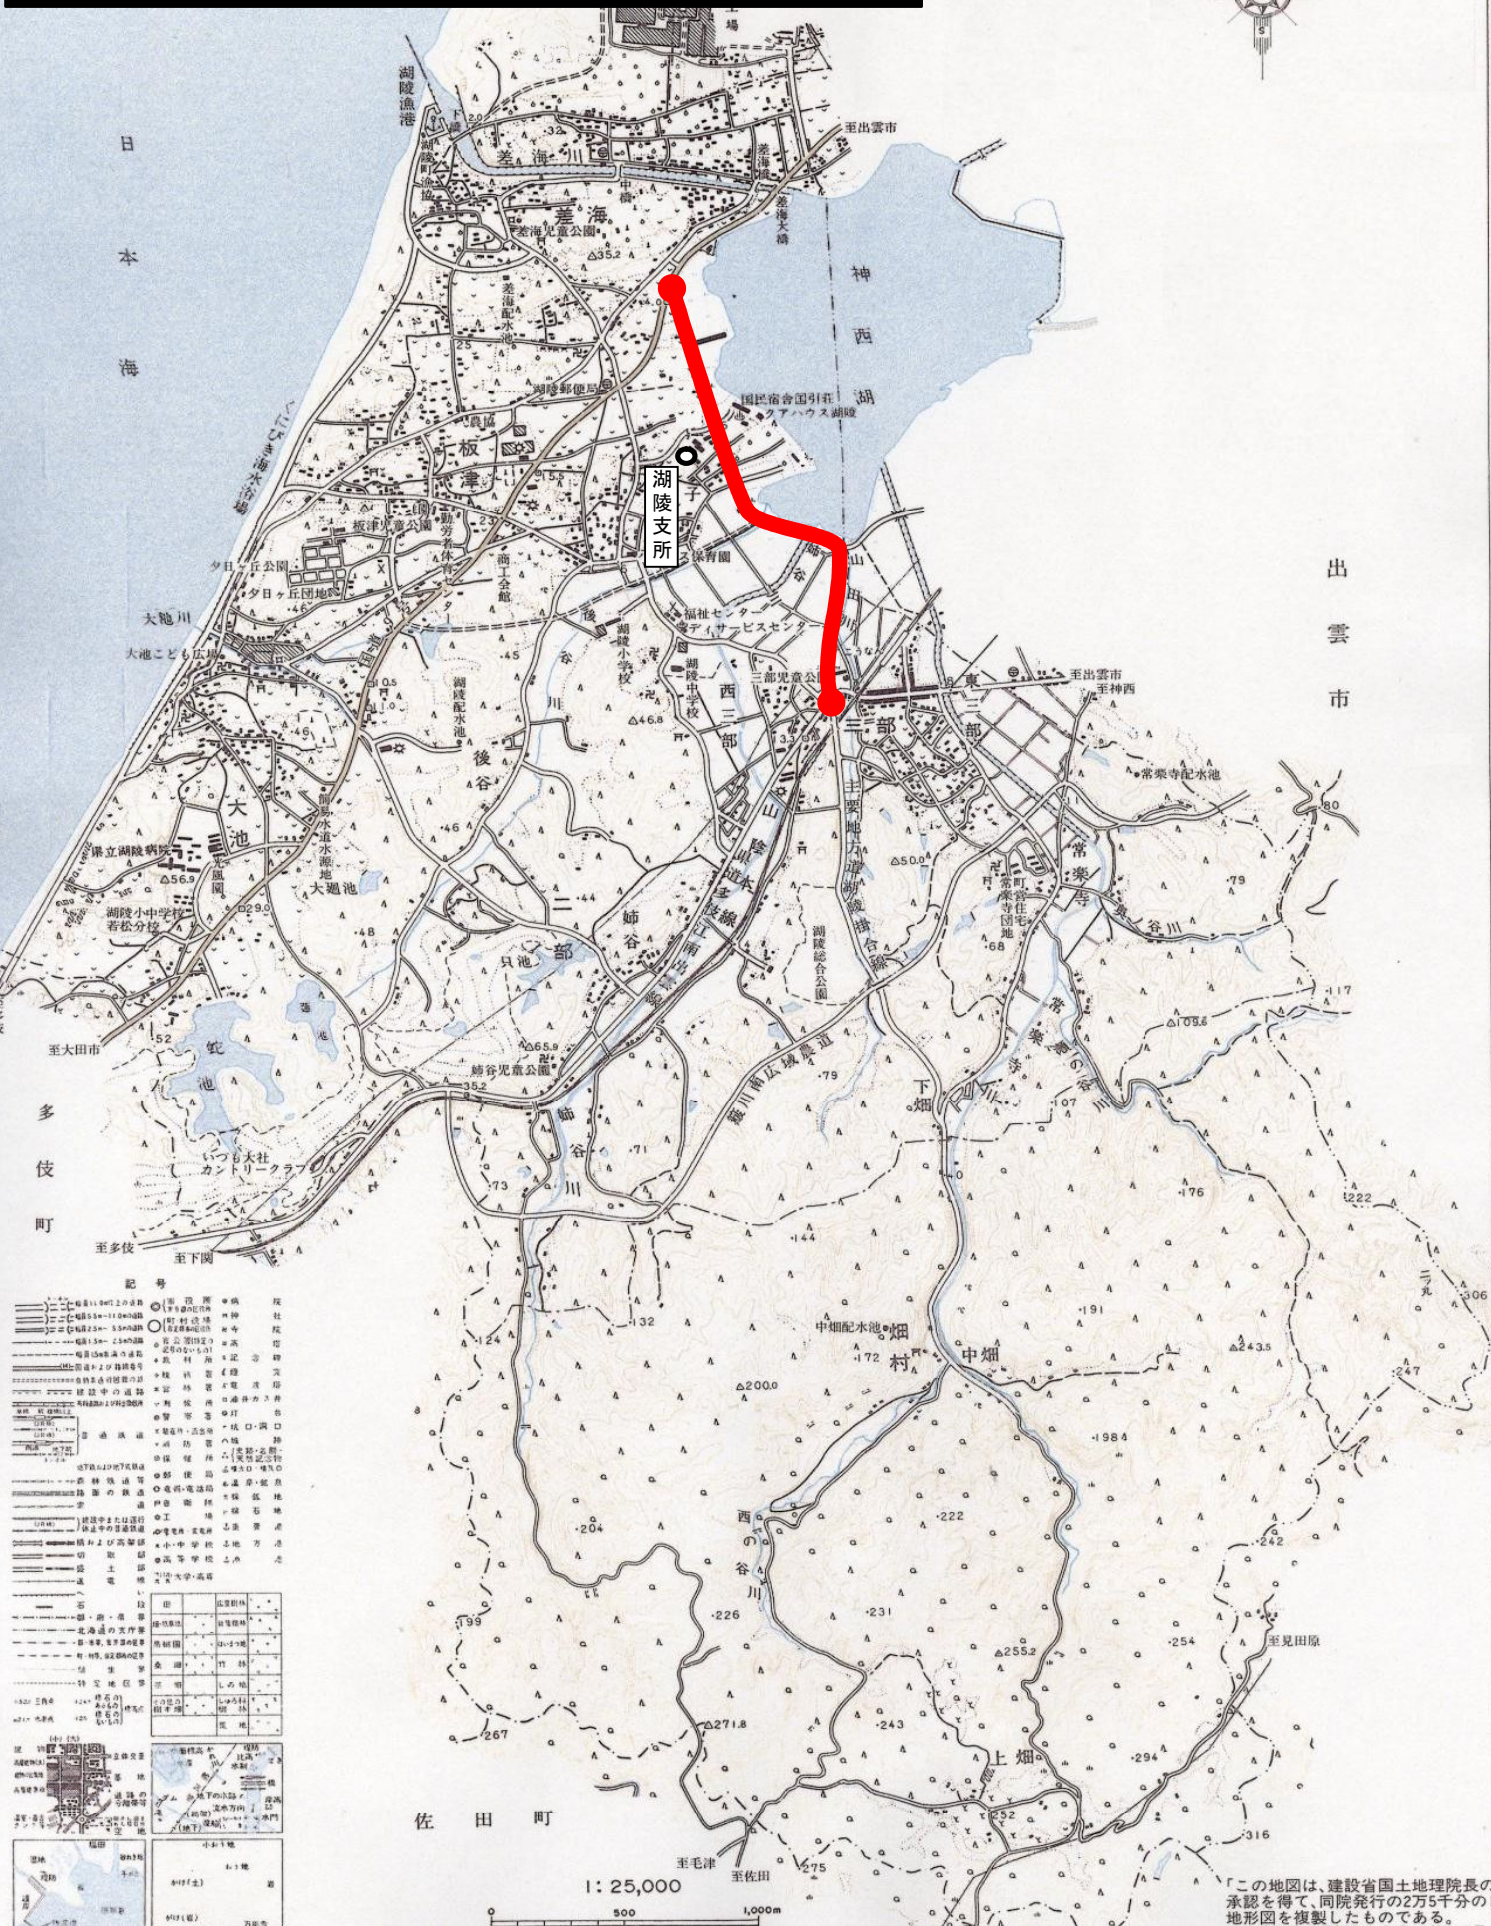

# 湖陵地区 美化推進重点地域 主要地方道湖陵掛合線

「この地図は、建設省国土地理院長の承認を得て、同院発行の2万5千分の1地形図を複製したものである。」