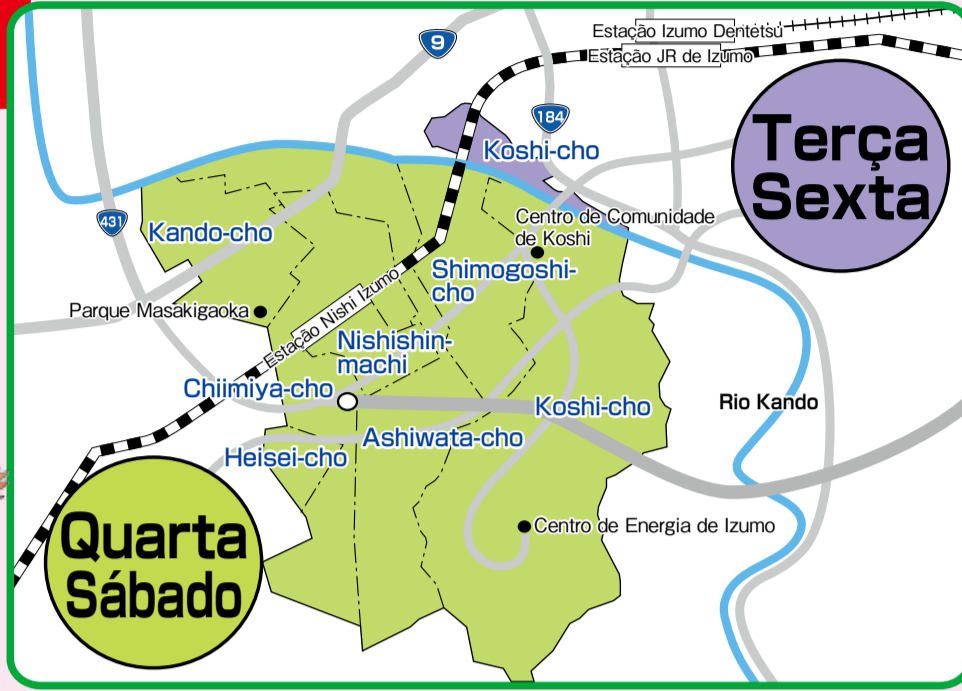

Ano Fiscal
2025

古志・神門・平成
Koshi・Kando・Heisei

CALENDÁRIO DE COLETA DE LIXO

2025		3月					MARÇO
日	月	火	水	木	金	土	
SUN	MON	TUE	WED	THU	FRI	SAT	
2	3	4	5	6	7	8	
9	10	11	12	13	14	15	
16	17	18	19	20	21	22	
23	24	25	26	27	28	29	
30	31						

Coloque o lixo no local de coleta até as 8h30 do dia determinado.

Dias de Coleta de Lixo Incinerável

● O lixo incinerável não é coletado nos dias 1 a 3 de janeiro. Feriados, feriados transferidos, golden week, obon (finados) e fim de ano: será coletado na data determinada de cada região.

Vamos reduzir o desperdício alimentar!
ミコトツキ

Vamos secar o lixo orgânico antes de jogar!
Cerca de 80% do lixo orgânico é composto por líquidos. O simples ato de escorrer a água antes do descarte, colabora para uma diminuição considerável no volume de lixo.

Aplicativo sobre a coleta de lixo "さんあ〜る(threeR)"
Possui instruções de como separar o lixo, datas de coleta e demais informações relacionadas. Disponível para smartphones e tablets.
★Instale o aplicativo através do Código QR★
iOS (iPhone/iPad) Android

Estação de Reciclagem de Papéis
Para mais detalhes, confira o "Guia de Separação e Descarte de Lixo".
● Deposite no dia e horário de funcionamento da Estação.
● Fechado no feriado, feriado transferido, final de ano e início do ano (29 de dez. até 4 de jan.).
● Separe os papéis conforme a categoria e jogue no local de coleta!

Em caso de dúvida sobre a divisão de área de coleta, favor contatar a Divisão de Política Ambiental.

Dias de Coleta de Lixo Não Incinerável

● O lixo não incinerável não é coletado nos dias de feriado, feriado transferido, final e início do ano (29 de dez a 4 de jan). Verifique a data de coleta no calendário.

2025 4月 ABRIL

日	月	火	水	木	金	土
DOM	SEG	TER	QUA	QUI	SEX	SAB
		1	2	3	4	5
6	7	8	9	10	11	12
13	14	15	16	17	18	19
20	21	22	23	24	25	26
27	28	29	30			

2025 5月 MAIO

日	月	火	水	木	金	土
DOM	SEG	TER	QUA	QUI	SEX	SAB
				1	2	3
4	5	6	7	8	9	10
11	12	13	14	15	16	17
18	19	20	21	22	23	24
25	26	27	28	29	30	31

2025 6月 JUNHO

日	月	火	水	木	金	土
DOM	SEG	TER	QUA	QUI	SEX	SAB
1	2	3	4	5	6	7
8	9	10	11	12	13	14
15	16	17	18	19	20	21
22	23	24	25	26	27	28
29	30					

2025 7月 JULHO

日	月	火	水	木	金	土
DOM	SEG	TER	QUA	QUI	SEX	SAB
		1	2	3	4	5
6	7	8	9	10	11	12
13	14	15	16	17	18	19
20	21	22	23	24	25	26
27	28	29	30	31		

Dos dias 30/5 a 5/6 é a semana da campanha de redução e reciclagem de resíduos.

2025 8月 AGOSTO

日	月	火	水	木	金	土	
DOM	SEG	TER	QUA	QUI	SEX	SAB	
					1	2	
3	4	5	6	7	8	9	
10	11	12	13	14	15	16	
17	18	19	20	21	22	23	
24	31	25	26	27	28	29	30

2025 9月 SETEMBRO

日	月	火	水	木	金	土
DOM	SEG	TER	QUA	QUI	SEX	SAB
	1	2	3	4	5	6
7	8	9	10	11	12	13
14	15	16	17	18	19	20
21	22	23	24	25	26	27
28	29	30				

2025 10月 OUTUBRO

日	月	火	水	木	金	土
DOM	SEG	TER	QUA	QUI	SEX	SAB
			1	2	3	4
5	6	7	8	9	10	11
12	13	14	15	16	17	18
19	20	21	22	23	24	25
26	27	28	29	30	31	

2025 11月 NOVEMBRO

日	月	火	水	木	金	土	
DOM	SEG	TER	QUA	QUI	SEX	SAB	
						1	
2	3	4	5	6	7	8	
9	10	11	12	13	14	15	
16	17	18	19	20	21	22	
23	30	24	25	26	27	28	29

Outubro é o mês dos 3 Rs e da redução do desperdício de alimentos.

2025 12月 DEZEMBRO

日	月	火	水	木	金	土
DOM	SEG	TER	QUA	QUI	SEX	SAB
	1	2	3	4	5	6
7	8	9	10	11	12	13
14	15	16	17	18	19	20
21	22	23	24	25	26	27
28	29	30	31			

2026 1月 JANEIRO

日	月	火	水	木	金	土
DOM	SEG	TER	QUA	QUI	SEX	SAB
				1	2	3
4	5	6	7	8	9	10
11	12	13	14	15	16	17
18	19	20	21	22	23	24
25	26	27	28	29	30	31

2026 2月 FEVEREIRO

日	月	火	水	木	金	土
DOM	SEG	TER	QUA	QUI	SEX	SAB
1	2	3	4	5	6	7
8	9	10	11	12	13	14
15	16	17	18	19	20	21
22	23	24	25	26	27	28

2026 3月 MARÇO

日	月	火	水	木	金	土
DOM	SEG	TER	QUA	QUI	SEX	SAB
1	2	3	4	5	6	7
8	9	10	11	12	13	14
15	16	17	18	19	20	21
22	23	24	25	26	27	28
29	30	31				

Koshi-cho

- Lixo triturável Latas de bebida vazias
- Lixo aterrável Pilhas, Lâmpada fluorescente
- ▲ Garrafas de vidro vazias
- ★ Garrafas PET

Shimogoshi-cho Ashiwata-cho・Kando-cho

- Lixo triturável Latas de bebida vazias
- Lixo aterrável Pilhas, Lâmpada fluorescente
- ▲ Garrafas de vidro vazias
- ★ Garrafas PET

Chiimiya-cho・Heisei-cho Nishishin-machi

- Lixo triturável Latas de bebida vazias
- Lixo aterrável Pilhas, Lâmpada fluorescente
- ▲ Garrafas de vidro vazias
- ★ Garrafas PET