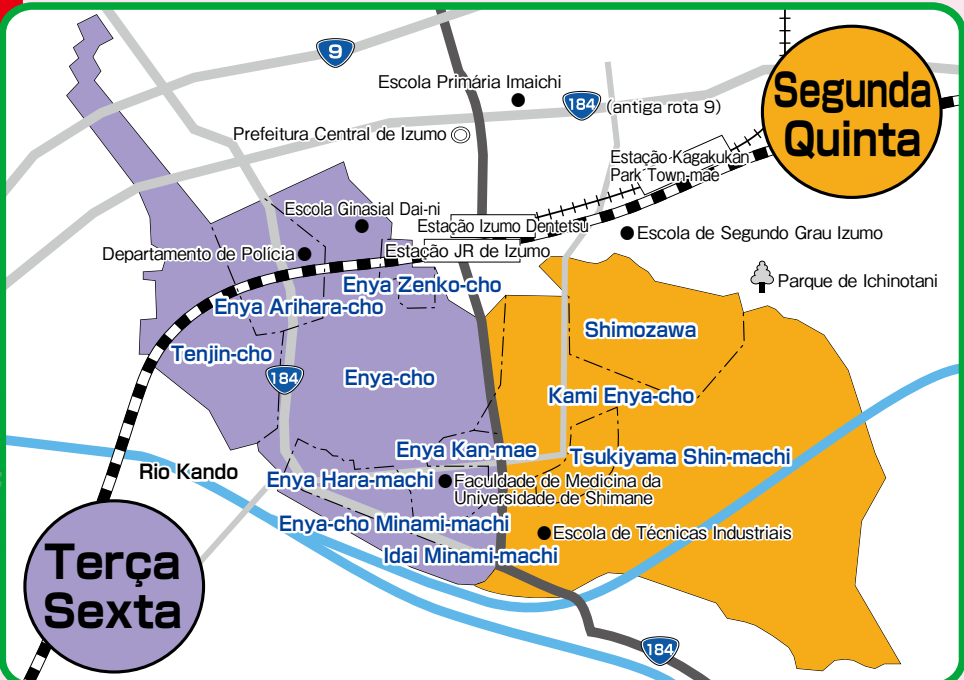

2025		3月 MARÇO				
日	月	火	水	木	金	土
SUN	MON	TUE	WED	THU	FRI	SAT
2	3	4	5	6	7	8
9	10	11	12	13	14	15
16	17	18	19	20	21	22
23	24	25	26	27	28	29
30	31					

Coloque o lixo no local de coleta até as 8h30 do dia determinado.

Aplicativo sobre a coleta de lixo "さんあ〜る(threeR)"

Possui instruções de como separar o lixo, datas de coleta e demais informações relacionadas. Disponível para smartphones e tablets.

★Instale o aplicativo através do Código QR★