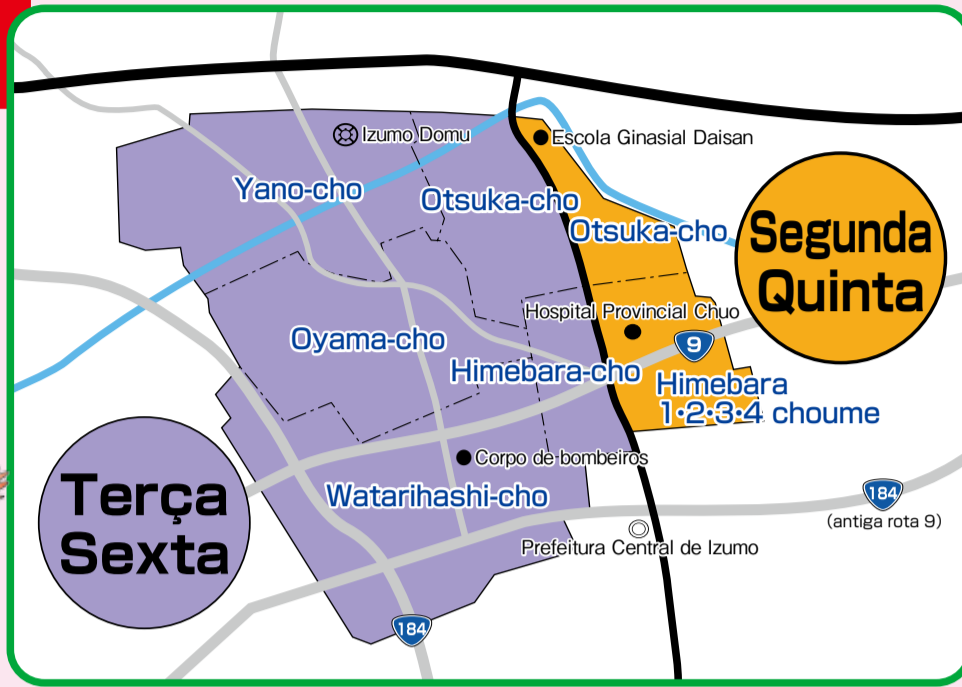

2025		3月		MARÇO		
日	月	火	水	木	金	土
SUN	MON	TUE	WED	THU	FRI	SAT
2	3	4	5	6	7	8
9	10	11	12	13	14	15
16	17	18	19	20	21	22
23	24	25	26	27	28	29
30	31					

Coloque o lixo no local de coleta até as 8h30 do dia determinado.

Dias de Coleta de Lixo Incinerável

● O lixo incinerável não é coletado nos dias 1 a 3 de janeiro. Feriados, feriados transferidos, golden week, obon (finados) e fim de ano: será coletado na data determinada de cada região.

Vamos secar o lixo orgânico antes de jogar!

Cerca de 80% do lixo orgânico é composto por líquidos. O simples ato de escorrer a água antes do descarte, colabora para uma diminuição considerável no volume de lixo.

Aplicativo sobre a coleta de lixo "さんあ〜る(threeR)"

Possui instruções de como separar o lixo, datas de coleta e demais informações relacionadas. Disponível para smartphones e tablets.

★Instale o aplicativo através do Código QR★

iOS (iPhone/iPad) Android

Estação de Reciclagem de Papéis

Para mais detalhes, confira o "Guia de Separação e Descarte de Lixo".

- Deposite no dia e horário de funcionamento da Estação.
- Fechado no feriado, feriado transferido, final de ano e início do ano (29 de dez. até 4 de jan.).
- Separe os papéis conforme a categoria e jogue no local de coleta!

Em caso de dúvida sobre a divisão de área de coleta, favor contatar a Divisão de Política Ambiental.

Dias de Coleta de Lixo Não Incinerável

● O lixo não incinerável não é coletado nos dias de feriado, feriado transferido, final e início do ano (29 de dez a 4 de jan). Verifique a data de coleta no calendário.

2025		4月		ABRIL		
日	月	火	水	木	金	土
DOM	SEG	TER	QUA	QUI	SEX	SAB
		1	2	3	4	5
6	7	8	9	10	11	12
13	14	15	16	17	18	19
20	21	22	23	24	25	26
27	28	29	30			

2025		5月		MAIO		
日	月	火	水	木	金	土
DOM	SEG	TER	QUA	QUI	SEX	SAB
				1	2	3
4	5	6	7	8	9	10
11	12	13	14	15	16	17
18	19	20	21	22	23	24
25	26	27	28	29	30	31

Dos dias 30/5 a 5/6 é a semana da campanha de redução e reciclagem de resíduos.

2025		6月		JUNHO		
日	月	火	水	木	金	土
DOM	SEG	TER	QUA	QUI	SEX	SAB
1	2	3	4	5	6	7
8	9	10	11	12	13	14
15	16	17	18	19	20	21
22	23	24	25	26	27	28
29	30					

2025		7月		JULHO		
日	月	火	水	木	金	土
DOM	SEG	TER	QUA	QUI	SEX	SAB
		1	2	3	4	5
6	7	8	9	10	11	12
13	14	15	16	17	18	19
20	21	22	23	24	25	26
27	28	29	30	31		

2025		8月		AGOSTO		
日	月	火	水	木	金	土
DOM	SEG	TER	QUA	QUI	SEX	SAB
					1	2
3	4	5	6	7	8	9
10	11	12	13	14	15	16
17	18	19	20	21	22	23
24	31	25	26	27	28	29
		30				

2025		9月		SETEMBRO		
日	月	火	水	木	金	土
DOM	SEG	TER	QUA	QUI	SEX	SAB
	1	2	3	4	5	6
7	8	9	10	11	12	13
14	15	16	17	18	19	20
21	22	23	24	25	26	27
28	29	30				

2025		10月		OUTUBRO		
日	月	火	水	木	金	土
DOM	SEG	TER	QUA	QUI	SEX	SAB
			1	2	3	4
5	6	7	8	9	10	11
12	13	14	15	16	17	18
19	20	21	22	23	24	25
26	27	28	29	30	31	

Outubro é o mês dos 3 Rs e da redução do desperdício de alimentos.

2025		11月		NOVEMBRO		
日	月	火	水	木	金	土
DOM	SEG	TER	QUA	QUI	SEX	SAB
						1
2	3	4	5	6	7	8
9	10	11	12	13	14	15
16	17	18	19	20	21	22
23	30	24	25	26	27	28
		29				

2025		12月		DEZEMBRO		
日	月	火	水	木	金	土
DOM	SEG	TER	QUA	QUI	SEX	SAB
	1	2	3	4	5	6
7	8	9	10	11	12	13
14	15	16	17	18	19	20
21	22	23	24	25	26	27
28	29	30	31			

2026		1月		JANEIRO		
日	月	火	水	木	金	土
DOM	SEG	TER	QUA	QUI	SEX	SAB
				1	2	3
4	5	6	7	8	9	10
11	12	13	14	15	16	17
18	19	20	21	22	23	24
25	26	27	28	29	30	31

2026		2月		FEVEREIRO		
日	月	火	水	木	金	土
DOM	SEG	TER	QUA	QUI	SEX	SAB
1	2	3	4	5	6	7
8	9	10	11	12	13	14
15	16	17	18	19	20	21
22	23	24	25	26	27	28

2026		3月		MARÇO		
日	月	火	水	木	金	土
DOM	SEG	TER	QUA	QUI	SEX	SAB
1	2	3	4	5	6	7
8	9	10	11	12	13	14
15	16	17	18	19	20	21
22	23	24	25	26	27	28
29	30	31				

Yano-cho / Otsuka-cho
Watarihashi-cho

- Lixo triturável
- Latas de bebida vazias
- ▲ Garrafas de vidro vazias
- Lixo aterrável
- Pilhas, Lâmpada fluorescente
- ★ Garrafas PET

Oyama-cho/Himebara-cho
Himebara 1.2.3.4 choume

- Lixo triturável
- Latas de bebida vazias
- ▲ Garrafas de vidro vazias
- Lixo aterrável
- Pilhas, Lâmpada fluorescente
- ★ Garrafas PET