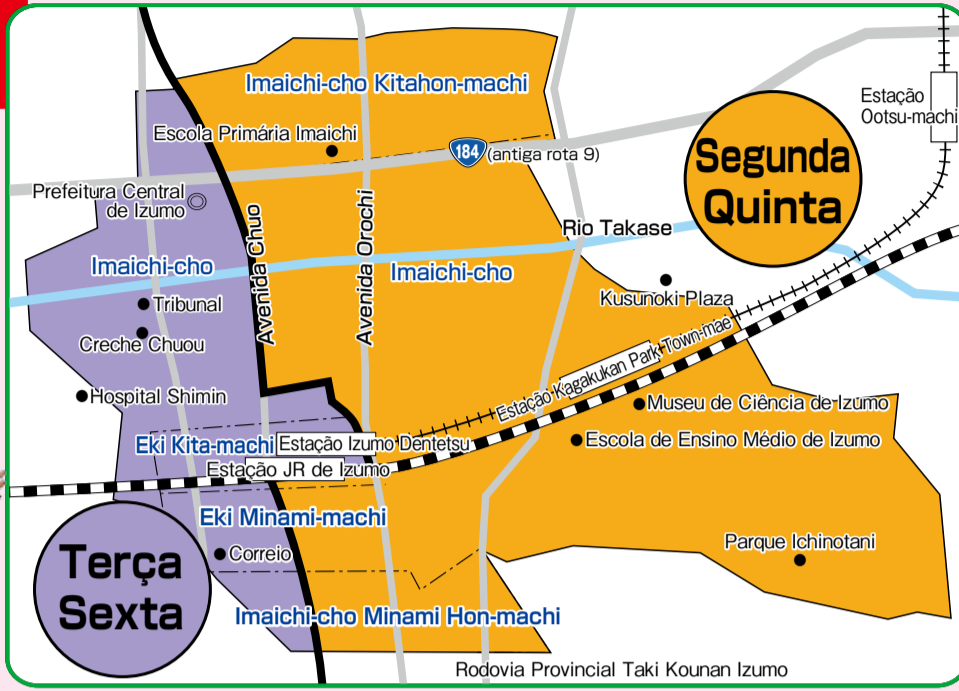

2025		3月		MARÇO			
日	月	火	水	木	金	土	日
DOM	SEG	TER	QUA	QUI	SEX	SAB	
2	3	4	5	6	7	8	1
9	10	11	12	13	14	15	
16	17	18	19	20	21	22	
23	24	25	26	27	28	29	
30	31						

Coloque o lixo no local de coleta até as 8h30 do dia determinado.

Aplicativo sobre a coleta de lixo "さんあ〜る(threeR)"
Possui instruções de como separar o lixo, datas de coleta e demais informações relacionadas. Disponível para smartphones e tablets.
★Instale o aplicativo através do Código QR★
QR Code for iOS (iPhone/iPad) and Android.