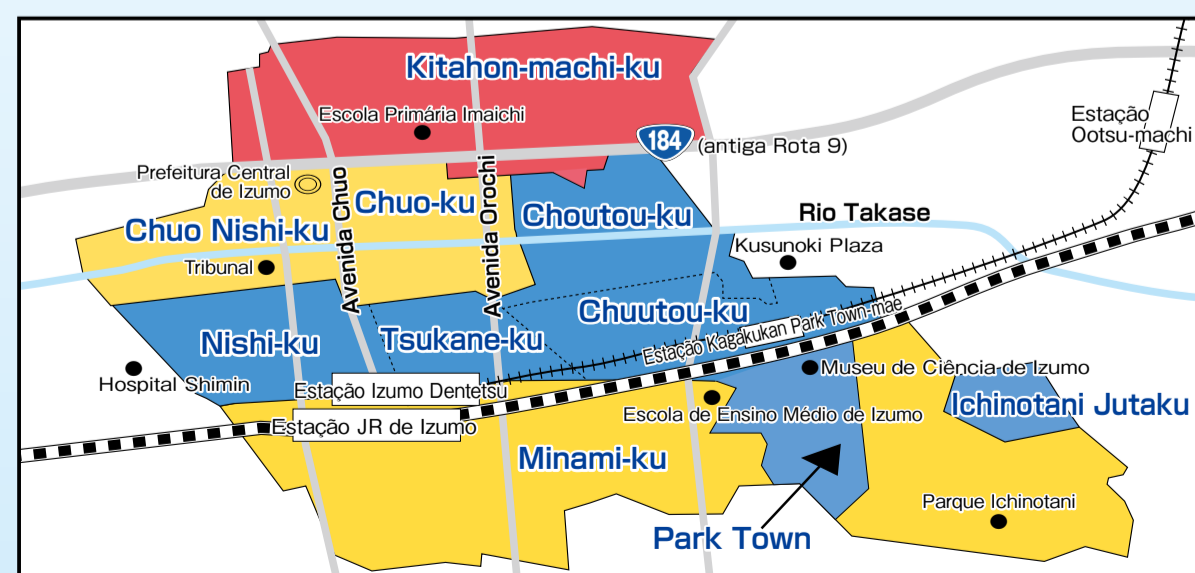

Tsukane-ku·Chuutou-ku
Choutou-ku·Nishi-ku
Ichinotani Jutaku
Park Town

- Lixo triturável
  Latas de bebida vazias
- Lixo aterrável
  Pilhas, Lâmpada fluorescente
- ▲ Garrafas de vidro vazias
- ★ Garrafas PET

Kitahon-machi-ku

- Lixo triturável
  Latas de bebida vazias
- Lixo aterrável
  Pilhas, Lâmpada fluorescente
- ▲ Garrafas de vidro vazias
- ★ Garrafas PET

Chuo-ku·Chuo-nishi-ku
Minami-ku
(incluindo Ekikita-machi,
Ekiminami-machi,
Imaichi-cho Minamihon-machi)

- Lixo triturável
  Latas de bebida vazias
- Lixo aterrável
  Pilhas, Lâmpada fluorescente
- ▲ Garrafas de vidro vazias
- ★ Garrafas PET

Dias de Coleta de Lixo de Grande Porte Coletamos na 3ª quarta do mês Quando o dia anterior à coleta coincide com um sábado, domingo ou feriado é necessário agendar até a manhã do próximo dia útil, na Central de Coleta de Lixo de Grande Porte ☎0853-48-9015. Há casos de reutilização de bicicletas, etc. em bom estado. Pedimos a compreensão.

Para mais informações, entre em contato com a Central de Coleta de Lixo de Grande Porte através do ☎ (0853) 48-9015.

Dúvidas e contato : Prefeitura de Izumo, Divisão de Instalação Ambiental ☎0853-21-6988